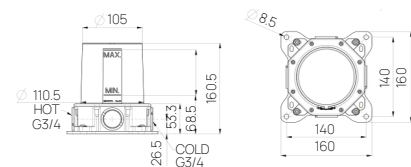

Specifiche

- Alta portata
- Interasse bocca 260mm
- Bocca girevole
- Altezza 937-1017mm
- Maniglia apri/chiedi con regolazione portata e temperatura doccetta
- Doccetta INFINITY
- Supporto doccetta
- Flessibile PVC 150cm