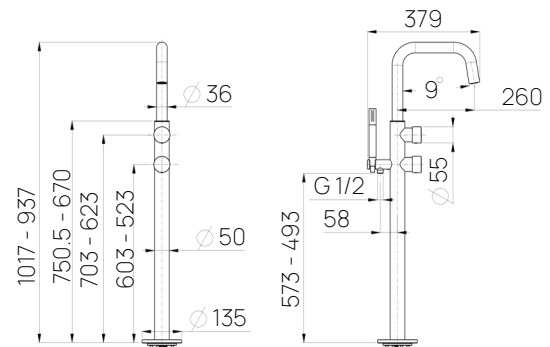

COLLEZIONE LUCE

Miscelatore vasca da pavimento

30L001I-

Dettagli artigiani per rendere prezioso il tuo bagno

Questo miscelatore cattura l'attenzione grazie alle pregiate finiture che prendono forma in linee morbide ed essenziali.

Specifiche

- Alta portata
- Interasse bocca 260mm
- Bocca girevole
- Altezza 937-1017mm
- Maniglia apri/chiedi con regolazione portata e temperatura doccetta
- Doccetta INFINITY
- Supporto doccetta
- Flessibile PVC 150cm