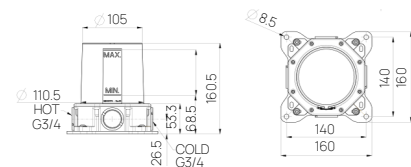

### Specifiche

- Interasse bocca 260mm
- Altezza 809-889mm
- Maniglia cilindrica con leva
- Maniglia apri/chiedi con regolazione portata e temperatura doccetta
- Doccetta INFINITY
- Supporto doccetta
- Flessibile PVC 150cm