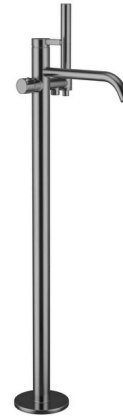

## Miscelatore vasca da pavimento

30L002I-

### Dettagli artigiani per rendere prezioso il tuo bagno

Questo miscelatore cattura l'attenzione grazie alle pregiate finiture che prendono forma in linee morbide ed essenziali.

Con linee pulite e un'estetica minimalista, si integra facilmente in qualsiasi ambiente bagno, dal più moderno al più classico.

### Specifiche

- Interasse bocca 260mm
- Altezza 809-889mm
- Maniglia cilindrica con leva
- Maniglia apri/chiedi con regolazione portata e temperatura doccetta
- Doccetta INFINITY
- Supporto doccetta
- Flessibile PVC 150cm

### Colori disponibili

	06 Brushed Nickel	30L002I-06	
	01 Chrome	30L002I-01	
	21 Matte Black	30L002I-21	
	11 Matte White	30L002I-11	+ Parte incasso 95M9422V00
	95 Matte Gun Metal PVD	30L002I-95	
	72 Matte Copper PVD	30L002I-72	
	67 Matte Brass PVD	30L002I-67	