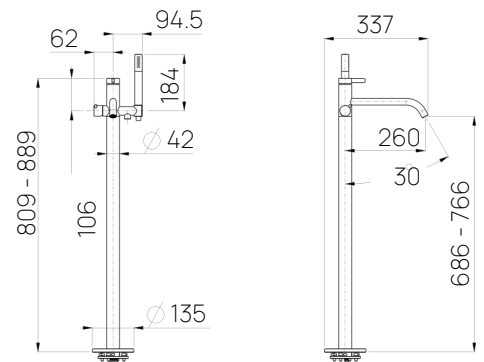

## Miscelatore vasca da pavimento

30L002I-

### Specifiche

- Interasse bocca 260mm
- Altezza 809-889mm
- Maniglia cilindrica con leva
- Maniglia apri/chiedi con regolazione portata e temperatura doccetta
- Doccetta INFINITY
- Supporto doccetta
- Flessibile PVC 150cm