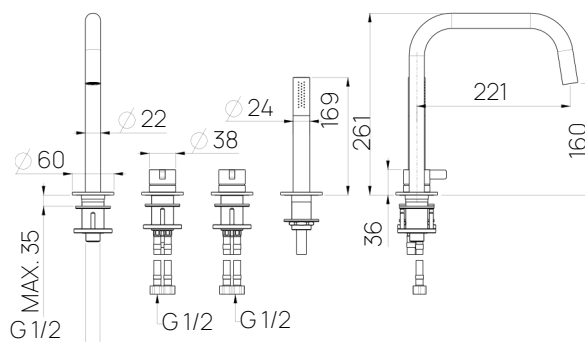

Lasciati avvolgere dal lusso e dalla serenità con i nostri rubinetti per vasca, pensati per trasformare il tuo bagno in un rifugio di benessere.

Specifiche

- Altezza bocca 261mm
- Interasse bocca 221mm
- Maniglia cilindrica con leva
- 4 fori
- Deviatore a 2 uscite
- Doccetta INFINITY
- Flessibile PVC 150cm
- Ingressi da 1/2"
- Flessibili di alimentazione
- Cartuccia 27W6052500