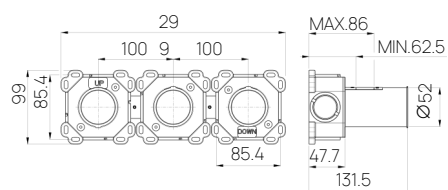

Lasciati avvolgere dal lusso e dalla serenità con i nostri rubinetti per vasca, pensati per trasformare il tuo bagno in un rifugio di benessere.

Specifiche

- Interasse bocca 204mm
- Maniglia cilindrica con leva
- Con rosoni
- Deviatore a 2 uscite
- Cartuccia 27W6013500
- Cartuccia 27W6023500