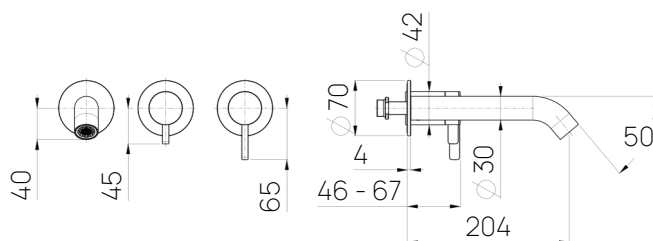

Lasciati avvolgere dal lusso e dalla serenità con i nostri rubinetti per vasca, pensati per trasformare il tuo bagno in un rifugio di benessere.

Specifiche

- Interasse bocca 204mm
- Maniglia cilindrica con leva
- Con rosoni
- Deviatore a 2 uscite
- Cartuccia 27W6013500
- Cartuccia 27W6023500