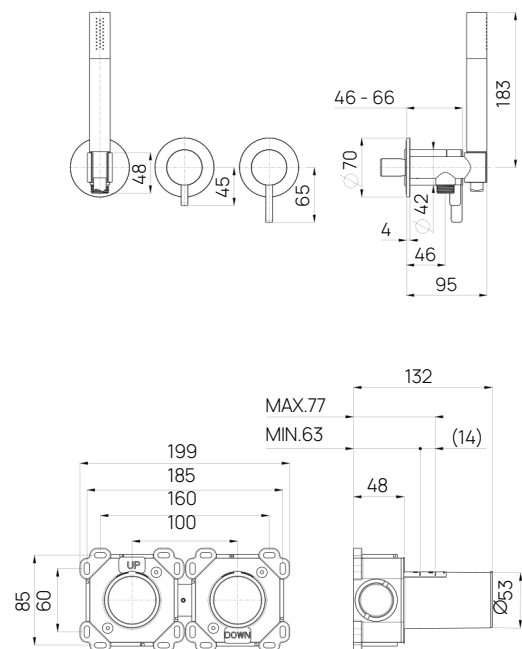

COLLEZIONE LUCE

Gruppo Miscelatore Doccia Incasso

30L0071-

Dettagli artigiani per rendere prezioso il tuo bagno

L'armonia perfetta tra design e funzionalità con una doccia dalle forme tonde ed essenziali, pensata per chi cerca un rifugio di pura bellezza. Le sue linee morbide e senza tempo trasformano ogni angolo del tuo bagno in uno spazio di eleganza minimalista, dove ogni dettaglio è pensato per risvegliare i sensi.

Specifiche

- Maniglia cilindrica con leva
- Con rosoni
- Deviatore a 2 uscite
- Doccetta INFINITY
- Presa acqua con supporto per doccetta
- Flessibile PVC 150cm
- Cartuccia 27W6013500
- Cartuccia 27W6023500

Colori disponibili

	06 Brushed Nickel	30L0071-06	
	01 Chrome	30L0071-01	
	21 Matte Black	30L0071-21	
	11 Matte White	30L0071-11	+ Parte incasso 95M9472V00
	95 Matte Gun Metal PVD	30L0071-95	
	72 Matte Copper PVD	30L0071-72	
	67 Matte Brass PVD	30L0071-67	