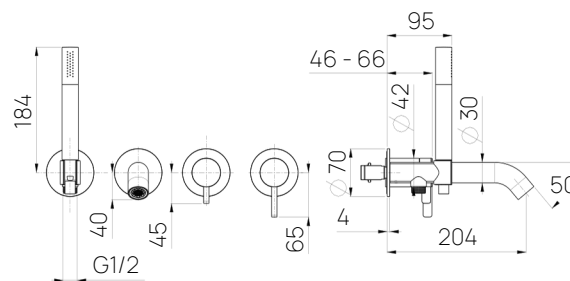

COLLEZIONE LUCE

Gruppo vasca incasso

30L008I-

Dettagli artigianali per rendere prezioso il tuo bagno

Con i nostri rubinetti per vasca, ogni momento diventa un rito di puro piacere, dove il tempo sembra fermarsi, lasciandoti immergere nel massimo comfort. Lasciati catturare dalle pregiate finiture che prendono forma in linee morbide ed essenziali.

Lasciati avvolgere dal lusso e dalla serenità con i nostri rubinetti per vasca, pensati per trasformare il tuo bagno in un rifugio di benessere.

Specifiche

- Interasse bocca 204mm
- Maniglia cilindrica con leva
- Con rosoni
- Deviatore a 2 uscite
- Doccetta INFINITY
- Presa acqua con supporto per doccetta
- Flessibile PVC 150cm
- Cartuccia 27W6013500
- Cartuccia 27W6023500