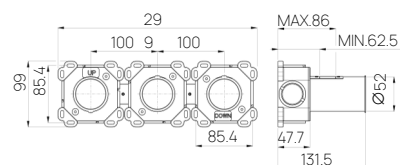

Lasciati avvolgere dal lusso e dalla serenità con i nostri rubinetti per vasca, pensati per trasformare il tuo bagno in un rifugio di benessere.

Specifiche

- Interasse bocca 204mm
- Maniglia cilindrica con leva
- Con rosoni
- Deviatore a 2 uscite
- Doccetta INFINITY
- Presa acqua con supporto per doccetta
- Flessibile PVC 150cm
- Cartuccia 27W6013500
- Cartuccia 27W6023500