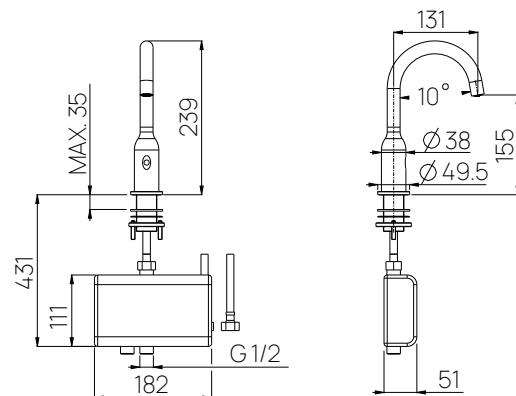

Specifiche

- Interasse bocca 131mm
- Lavabo elettronico con alimentazione 230 V
- Fornito con alimentatore
- Possibilità di regolazione manuale della temperatura dell'acqua
- Flessibili di alimentazione
- Limitatore di portata 5 l/min