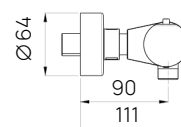

Specifiche

- Maniglie
- Deviatore a rotazione a 2 uscite
- Cursore orientabile
- Cartuccia 27W6060000
- Cartuccia 27W6070000

Colori disponibili

	06 Brushed Nickel	30L364--06
	01 Chrome	30L364--01
	21 Matte Black	30L364--21
	11 Matte White	30L364--11
	95 Matte Gun Metal PVD	30L364--95
	72 Matte Copper PVD	30L364--72
	67 Matte Brass PVD	30L364--67