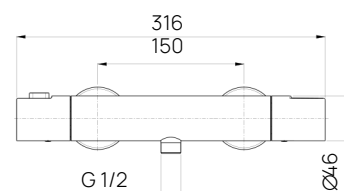

Specifiche

- Maniglie
- Deviatore a rotazione a 2 uscite
- Cursore orientabile
- Cartuccia 27W6060000
- Cartuccia 27W6070000

Colori disponibili

	06 Brushed Nickel	30L364--06
	01 Chrome	30L364--01
	21 Matte Black	30L364--21
	11 Matte White	30L364--11
	95 Matte Gun Metal PVD	30L364--95
	72 Matte Copper PVD	30L364--72
	67 Matte Brass PVD	30L364--67