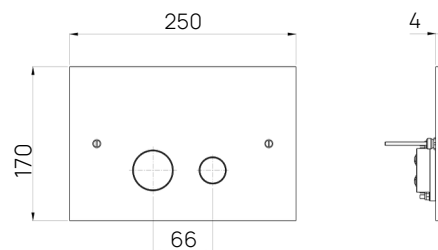

COLLEZIONE LUCE

Placca di comando per cassette scarico

30L511--

Dettagli artigiani per rendere prezioso il tuo bagno

L'armonia perfetta tra design e funzionalità dalle forme tonde ed essenziali, pensata per chi cerca un rifugio di pura bellezza. Le sue linee morbide e senza tempo trasformano ogni angolo del tuo bagno in uno spazio di eleganza minimalista, dove ogni dettaglio è pensato per risvegliare i sensi.

Specifiche

- Comandi a filo
 - Doppio comando
 - Ottone
 - Pulsanti tondi
 - Con fissaggi a vista
 - Compatibile con GEBERIT
- Cassette wc GEBERIT Italia UP720 e UP320 prodotte dal 2010
 G.SIGMA 8cm 109.790.00.1
 DUOFIX 111.374.00.5, 111.350.00.5, 11.370.00.5, 111.375.00.5, 111.791.00.1
 KOMBIFIX 110.374.00.5, 110.793.00.1, 110.790.00.1, 110.791.00.1