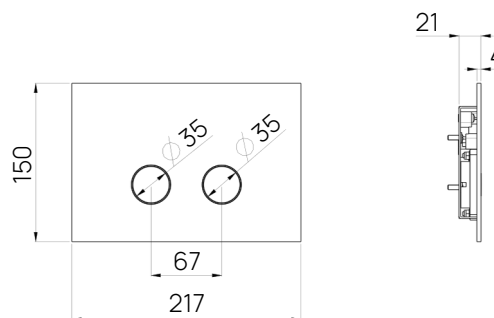

COLLEZIONE LUCE

Placca di comando per cassette scarico

30L512--

Dettagli artigiani per rendere prezioso il tuo bagno

L'armonia perfetta tra design e funzionalità dalle forme tonde ed essenziali, pensata per chi cerca un rifugio di pura bellezza. Le sue linee morbide e senza tempo trasformano ogni angolo del tuo bagno in uno spazio di eleganza minimalista, dove ogni dettaglio è pensato per risvegliare i sensi.

Specifiche

- Comandi a filo
- Doppio comando
- Ottone
- Pulsanti tondi
- Magnetica, senza fissaggi a vista
- Compatibile con GEBERIT
 - Cassette wc GEBERIT Italia UP720 e UP320 prodotte dal 2010
 - G.SIGMA 8cm 109.790.00.1
 - SIGMA 12cm
 - DUOFIX 111.374.00.5, 11.350.00.5, 11.370.00.5, 111.375.00.5, 111.791.00.1
 - KOMBIFIX 110.374.00.5, 110.793.00.1