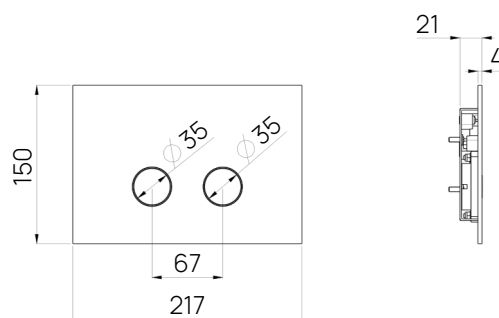

COLLEZIONE LUCE

Placca di comando per cassette scarico

30L513--

Dettagli artigiani per rendere prezioso il tuo bagno

L'armonia perfetta tra design e funzionalità dalle forme tonde ed essenziali, pensata per chi cerca un rifugio di pura bellezza. Le sue linee morbide e senza tempo trasformano ogni angolo del tuo bagno in uno spazio di eleganza minimalista, dove ogni dettaglio è pensato per risvegliare i sensi.

Specifiche

- Comandi a filo
- Doppio comando
- Ottone
- Pulsanti tondi
- Magnetica, senza fissaggi a vista
- Compatibile con TECE

Colori disponibili

	05 Brushed Stainless Steel	30L513--05
	08 Polished Stainless Steel	30L513--08
	21 Matte Black	30L513--21
	11 Matte White	30L513--11
	95 Matte Gun Metal PVD	30L513--95
	72 Matte Copper PVD	30L513--72
	67 Matte Brass PVD	30L513--67