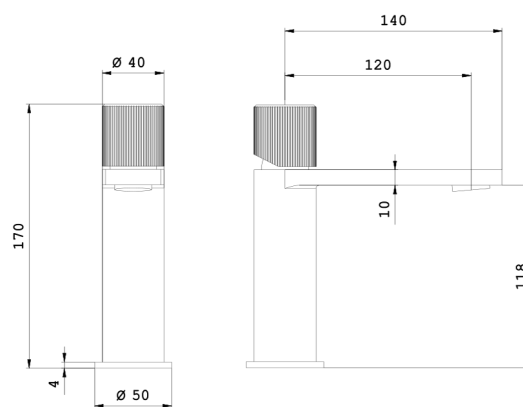

COLLEZIONE ALYSSIA

Miscelatore Lavabo Monoforo

51206

Praticità, versatilità e colore

Alyssia si distingue per la sua capacità di trasformare la doccia in un ambiente pratico e confortevole, grazie alla presenza di un mobile doccia che contiene al suo interno tutta la rubinetteria.

La collezione è realizzata interamente in acciaio inox spazzolato ed il solo mobile è possibile verniciarlo in 6 colori.

Specifiche

- Acciaio Inox AISI 304
- Interasse bocca 120mm
- Maniglia cilindrica
- Flessibili di alimentazione
- Limitatore di portata 5 l/min
- Cartuccia 27W6150000

Colori disponibili

200 Steel Brushed

51206