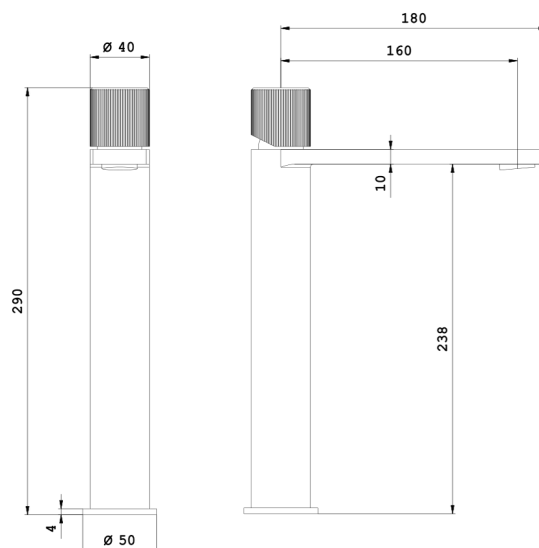

Specifiche

- Acciaio Inox AISI 304
- Interasse bocca 160mm
- Maniglia cilindrica
- Flessibili di alimentazione
- Limitatore di portata 5 l/min
- Cartuccia 27W6150000