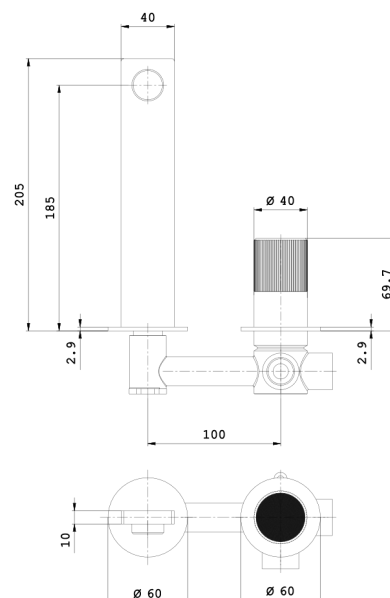

COLLEZIONE ALYSSIA

Miscelatore Lavabo da Parete

51208

Praticità, versatilità e colore

Alyssia si distingue per la sua capacità di trasformare la doccia in un ambiente pratico e confortevole, grazie alla presenza di un mobile doccia che contiene al suo interno tutta la rubinetteria.

La collezione è realizzata interamente in acciaio inox spazzolato ed il solo mobile è possibile verniciarlo in 6 colori.

**Specifiche**

- Acciaio Inox AISI 304
- Interasse bocca 174mm
- Maniglia cilindrica
- Con rosoni
- Completa di incasso
- Limitatore di portata 5 l/min
- Cartuccia 27W6160000

**Colori disponibili**

200 Steel Brushed

51208