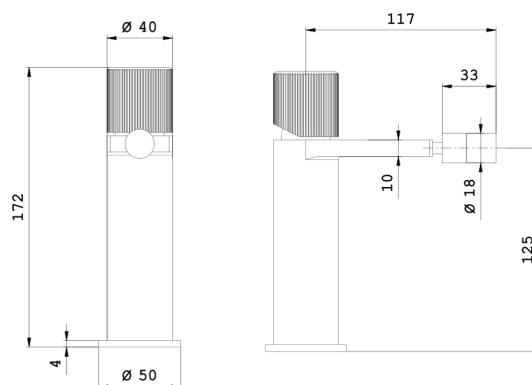

COLLEZIONE ALYSSIA

Miscelatore Bidet

51209

Praticità, versatilità e colore

Alyssia si distingue per la sua capacità di trasformare la doccia in un ambiente pratico e confortevole, grazie alla presenza di un mobile doccia che contiene al suo interno tutta la rubinetteria.

La collezione è realizzata interamente in acciaio inox spazzolato ed il solo mobile è possibile verniciarlo in 6 colori.

Specifiche

- Acciaio Inox AISI 304
- Interasse bocca 117mm
- Maniglia cilindrica
- Flessibili di alimentazione
- Aereatore snodato
- Limitatore di portata 5 l/min
- Cartuccia 27W6150000

Colori disponibili

200 Steel Brushed

51209