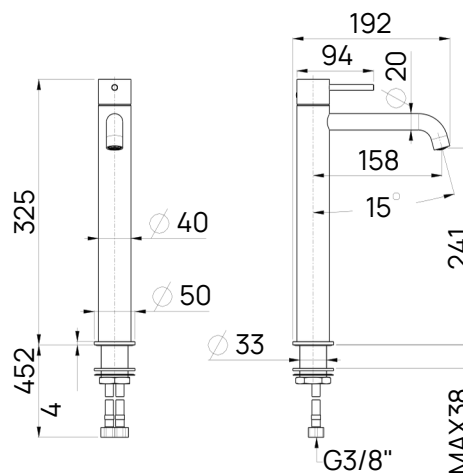

### Specifiche

- Interasse bocca 158mm
- Maniglia cilindrica con leva
- Flessibili di alimentazione
- Limitatore di portata 5 l/min
- Cartuccia 27W6003000