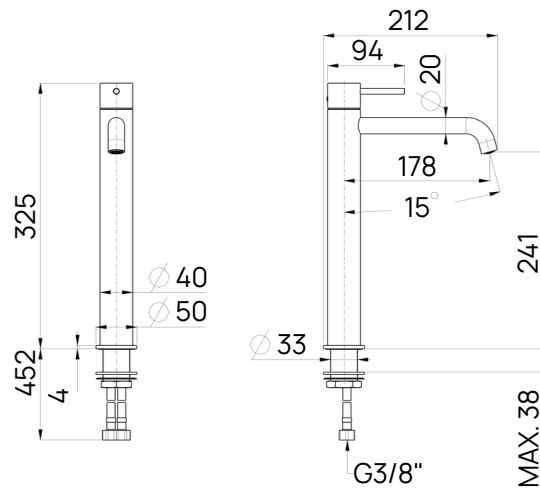

COLLEZIONE ALBA

Miscelatore lavabo alto monoforo con bocca media

90A068--

Dettagli artigiani per rendere prezioso il tuo bagno

Realizzato con acciaio inox 316L, metallo dall'elevata resistenza alla corrosione, ogni elemento garantisce una durata eccezionale e una robustezza che dura nel tempo, preservando la luminosità di ogni dettaglio. Particolarmente adatta per tutte le zone con elevata concentrazione di sali, come le località marine, e per gli ambienti esterni, come gli spazi all'aperto e le piscine.

La maniglia semplice ma funzionale la rende adatta agli ambienti in cui non si vuole rinunciare alla funzionalità.

Specifiche

- Interasse bocca 178mm
- Maniglia cilindrica con leva
- Flessibili di alimentazione
- Limitatore di portata 5 l/min
- Cartuccia 27W6003000