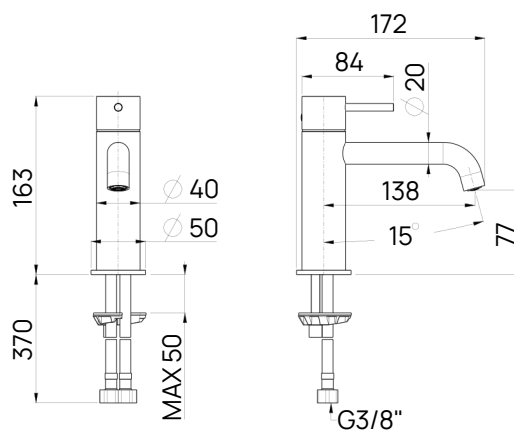

COLLEZIONE ALBA

Miscelatore lavabo molto basso monoforo

90A069--

Dettagli artigiani per rendere prezioso il tuo bagno

Realizzato con acciaio inox 316L, metallo dall'elevata resistenza alla corrosione, ogni elemento garantisce una durata eccezionale e una robustezza che dura nel tempo, preservando la luminosità di ogni dettaglio. Particolarmente adatta per tutte le zone con elevata concentrazione di sali, come le località marine, e per gli ambienti esterni, come gli spazi all'aperto e le piscine.

La maniglia semplice ma funzionale la rende adatta agli ambienti in cui non si vuole rinunciare alla funzionalità.

Specifiche

- Interasse bocca 138mm
- Maniglia cilindrica con leva
- Flessibili di alimentazione
- Limitatore di portata 5 l/min
- Cartuccia 27W6003000