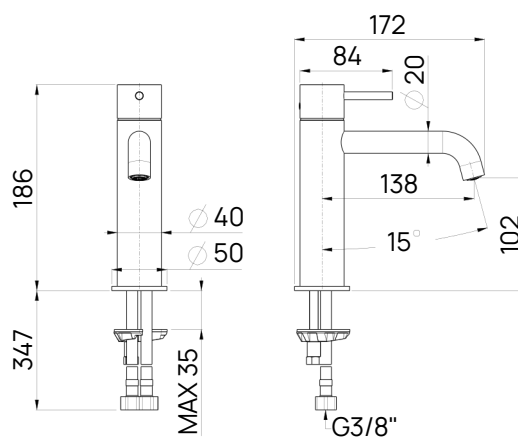

COLLEZIONE ALBA

Miscelatore lavabo monoforo

90A070--

Dettagli artigiani per rendere prezioso il tuo bagno

Realizzato con acciaio inox 316L, metallo dall'elevata resistenza alla corrosione, ogni elemento garantisce una durata eccezionale e una robustezza che dura nel tempo, preservando la luminosità di ogni dettaglio. Particolarmente adatta per tutte le zone con elevata concentrazione di sali, come le località marine, e per gli ambienti esterni, come gli spazi all'aperto e le piscine.

La maniglia semplice ma funzionale la rende adatta agli ambienti in cui non si vuole rinunciare alla funzionalità.

Specifiche

- Interasse bocca 138mm
- Maniglia cilindrica con leva
- Flessibili di alimentazione
- Limitatore di portata 5 l/min
- Cartuccia 27W6003000