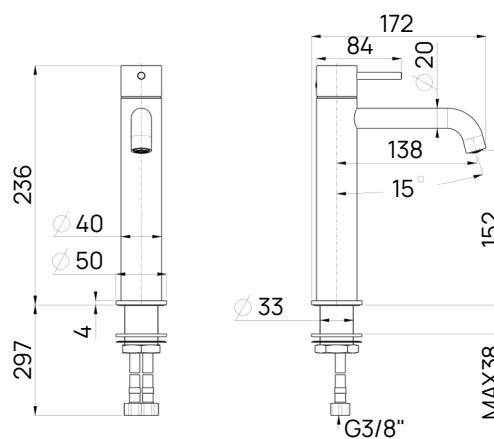

COLLEZIONE ALBA

Miscelatore lavabo medio monoforo

90A071--

Dettagli artigiani per rendere prezioso il tuo bagno

Realizzato con acciaio inox 316L, metallo dall'elevata resistenza alla corrosione, ogni elemento garantisce una durata eccezionale e una robustezza che dura nel tempo, preservando la luminosità di ogni dettaglio. Particolarmente adatta per tutte le zone con elevata concentrazione di sali, come le località marine, e per gli ambienti esterni, come gli spazi all'aperto e le piscine.

La maniglia semplice ma funzionale la rende adatta agli ambienti in cui non si vuole rinunciare alla funzionalità.

Specifiche

- Interasse bocca 138mm
- Maniglia cilindrica con leva
- Flessibili di alimentazione
- Limitatore di portata 5 l/min
- Cartuccia 27W6003000