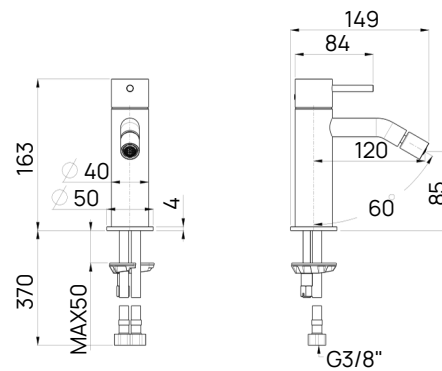

COLLEZIONE ALBA

Miscelatore Bidet Monoforo

90A073--

Dettagli artigiani per rendere prezioso il tuo bagno

Realizzato con acciaio inox 316L, metallo dall'elevata resistenza alla corrosione, ogni elemento garantisce una durata eccezionale e una robustezza che dura nel tempo, preservando la luminosità di ogni dettaglio. Particolarmente adatta per tutte le zone con elevata concentrazione di sali, come le località marine, e per gli ambienti esterni, come gli spazi all'aperto e le piscine.

La maniglia semplice ma funzionale la rende adatta agli ambienti in cui non si vuole rinunciare alla funzionalità.

Specifiche

- Interasse bocca 120mm
- Maniglia cilindrica con leva
- Flessibili di alimentazione
- Aereatore snodato
- Limitatore di portata 5 l/min
- Cartuccia 27W6143500