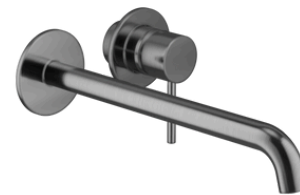

## Miscelatore lavabo da parete

90A082I-

### Dettagli artigianali per rendere prezioso il tuo bagno

Realizzato con acciaio inox 316L, metallo dall'elevata resistenza alla corrosione, ogni elemento garantisce una durata eccezionale e una robustezza che dura nel tempo, preservando la luminosità di ogni dettaglio. Particolarmente adatta per tutte le zone con elevata concentrazione di sali, come le località marine, e per gli ambienti esterni, come gli spazi all'aperto e le piscine.

La maniglia semplice ma funzionale la rende adatta agli ambienti in cui non si vuole rinunciare alla funzionalità.

### Specifiche

- Interasse bocca 254mm
- Maniglia cilindrica con leva
- Con rosoni
- Limitatore di portata 5 l/min
- Cartuccia 27W6143500