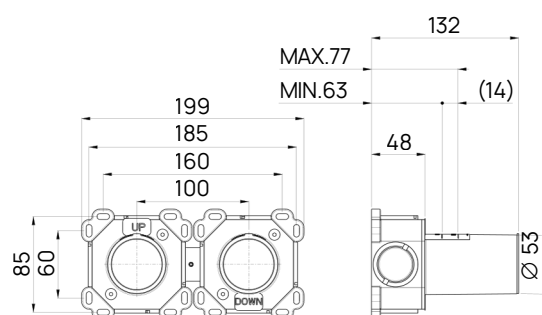

### Specifiche

- Interasse bocca 254mm
- Maniglia cilindrica con leva
- Con rosoni
- Limitatore di portata 5 l/min
- Cartuccia 27W6143500