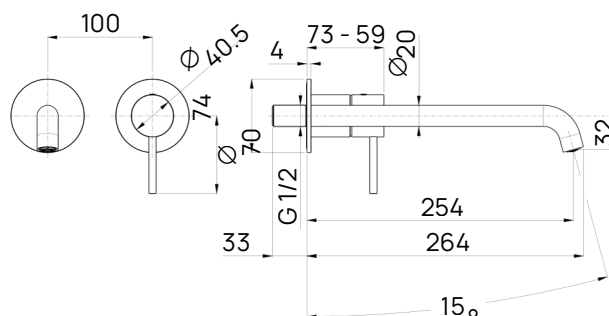

### Specifiche

- Interasse bocca 254mm
- Maniglia cilindrica con leva
- Con rosoni
- Limitatore di portata 5 l/min
- Cartuccia 27W6143500