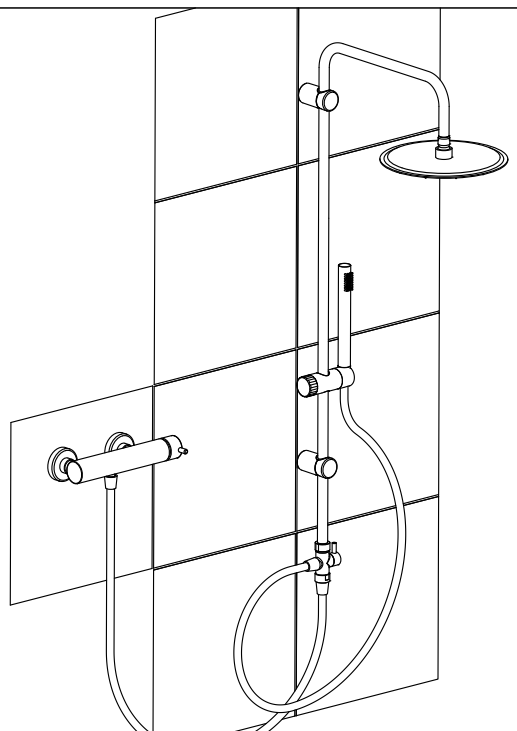

COLONNA DOCCIA

CALLIOPE
50841

CHIMERA
50847

ATENA
50863

DEVIATORE

COLONNA DOCCIA

CALLIOPE TELE
50844

CHIMERA TELE
50850

ATENA TELE
50874

DEVIATORE

Ø8 mm

H=80 cm