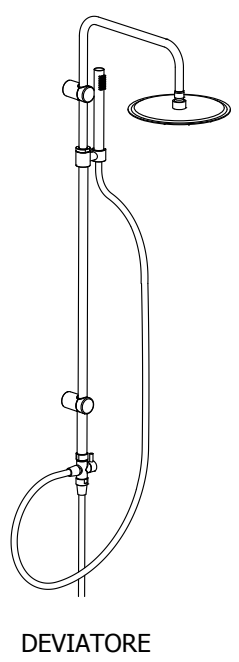

COLONNA DOCCIA

CALLIOPE
50841

CHIMERA
50847

ATENA
50863

DEVIATORE

COLONNA DOCCIA

CALLIOPE TELE
50844

CHIMERA TELE
50850

ATENA TELE
50874

DEVIATORE

Ø8 mm

H=80 cm