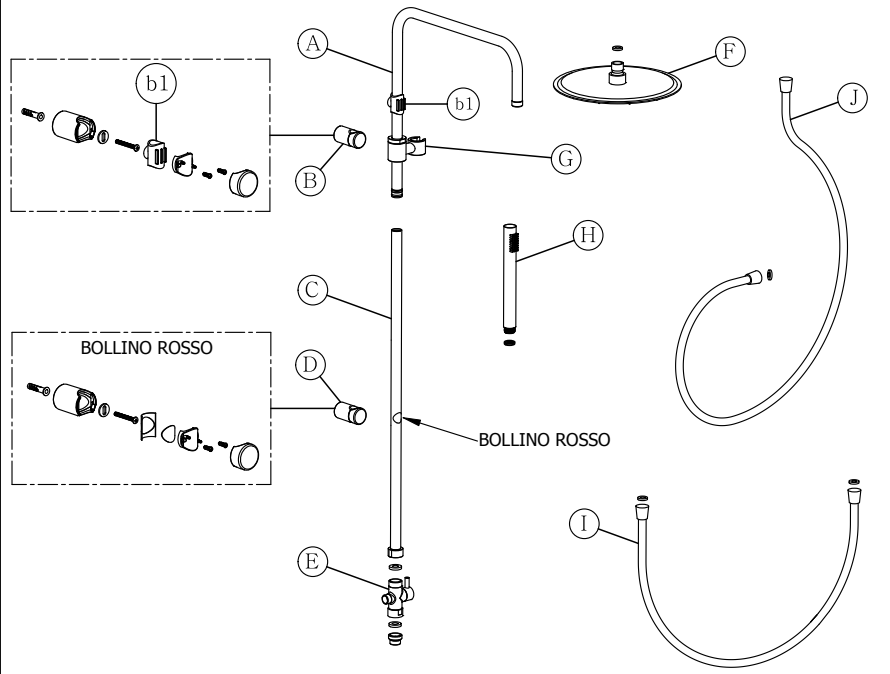

COLONNA DOCCIA

CALLIOPE
50841

CHIMERA
50847

ATENA
50863

DEVIATORE

COLONNA DOCCIA

CALLIOPE TELE
50844

CHIMERA TELE
50850

ATENA TELE
50874

DEVIATORE

Ø8 mm

H=80 cm