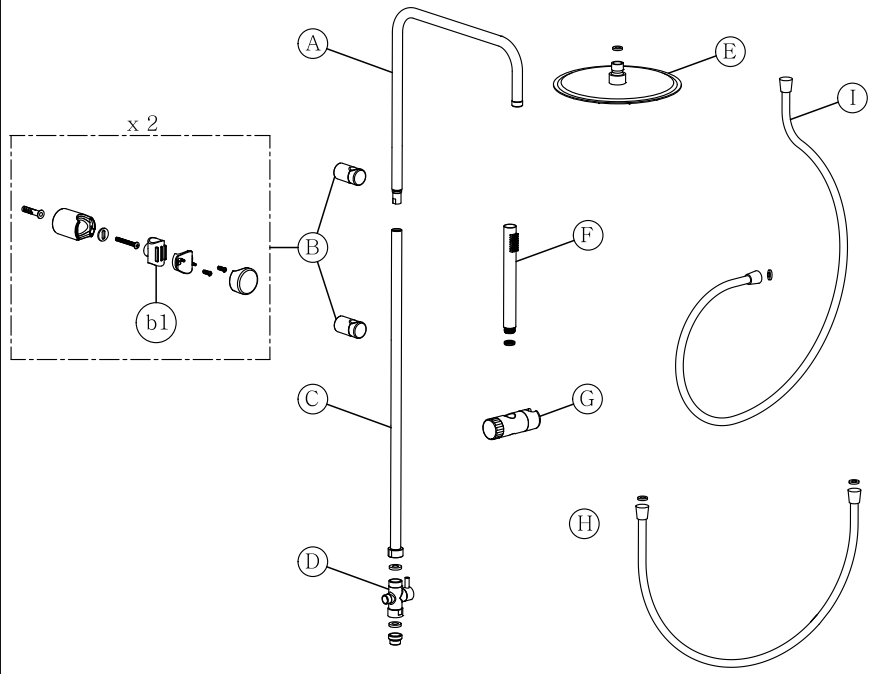

COLONNA DOCCIA

CALLIOPE
50841

CHIMERA
50847

ATENA
50863

DEVIATORE

COLONNA DOCCIA

CALLIOPE TELE
50844

CHIMERA TELE
50850

ATENA TELE
50874

DEVIATORE

Ø8 mm

H=80 cm