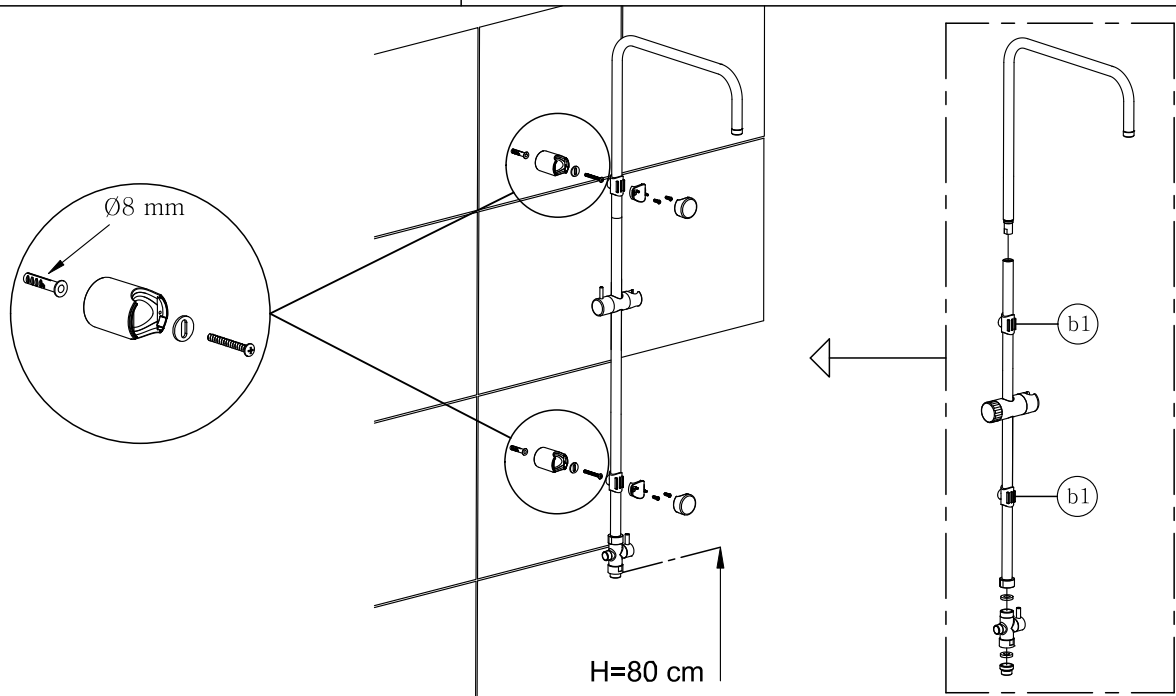

COLONNA DOCCIA

CALLIOPE
50841

CHIMERA
50847

ATENA
50863

DEVIATORE

COLONNA DOCCIA

CALLIOPE TELE
50844

CHIMERA TELE
50850

ATENA TELE
50874

DEVIATORE

Ø8 mm

H=80 cm