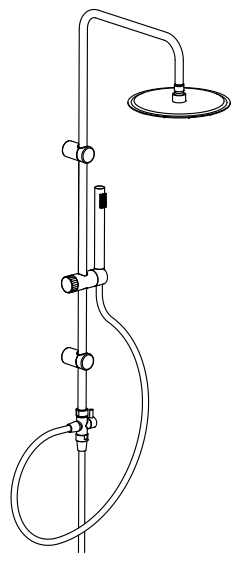

COLONNA DOCCIA

CALLIOPE
50841

CHIMERA
50847

ATENA
50863

DEVIATORE

COLONNA DOCCIA

CALLIOPE TELE
50844

CHIMERA TELE
50850

ATENA TELE
50874

DEVIATORE

Ø8 mm

H=80 cm