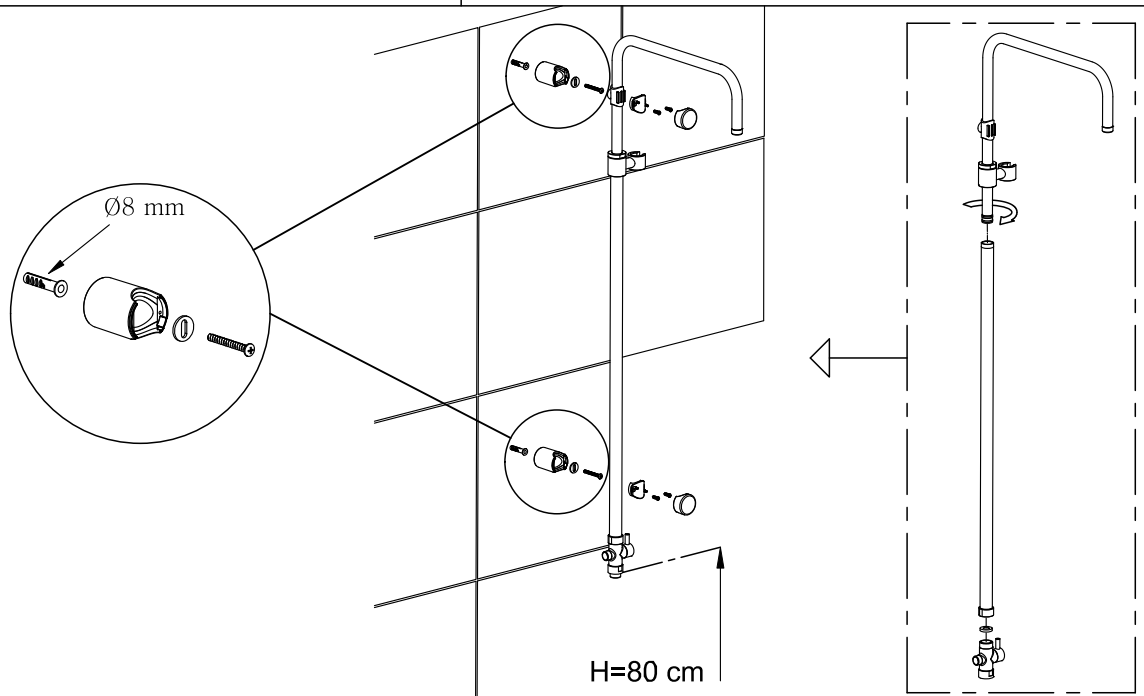

COLONNA DOCCIA

CALLIOPE
50841

CHIMERA
50847

ATENA
50863

DEVIATORE

COLONNA DOCCIA

CALLIOPE TELE
50844

CHIMERA TELE
50850

ATENA TELE
50874

DEVIATORE

Ø8 mm

H=80 cm