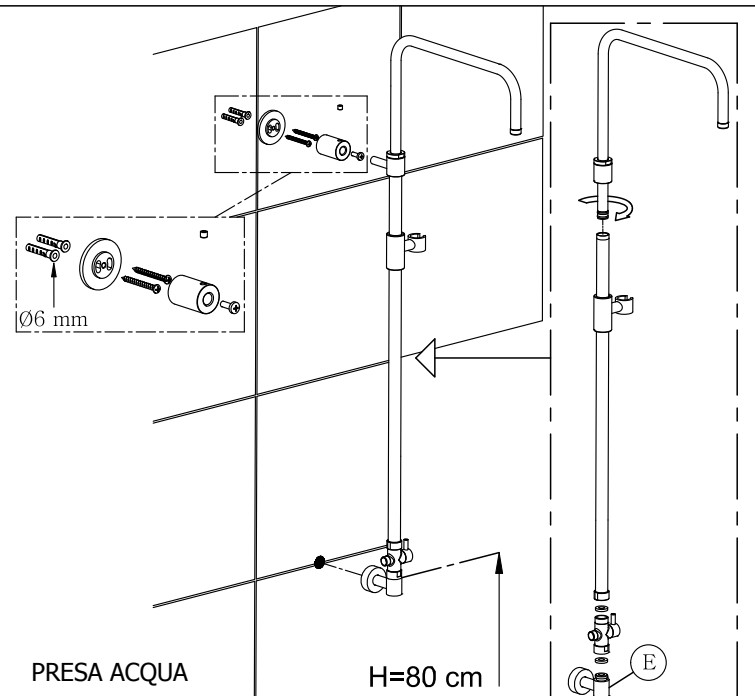

**COLONNA DOCCIA**

AURORA TELE  
50855 / 50856

OLIMPIA TELE  
50864 / 50865

**COLONNA DOCCIA**

AURORA TELE  
50857 / 50858

OLIMPIA TELE  
50866 / 50867

DEVIATORE

PRESA ACQUA

DEVIATORE

H=80 cm

PRESA ACQUA

H=80 cm

DEVIATORE

PRESA ACQUA