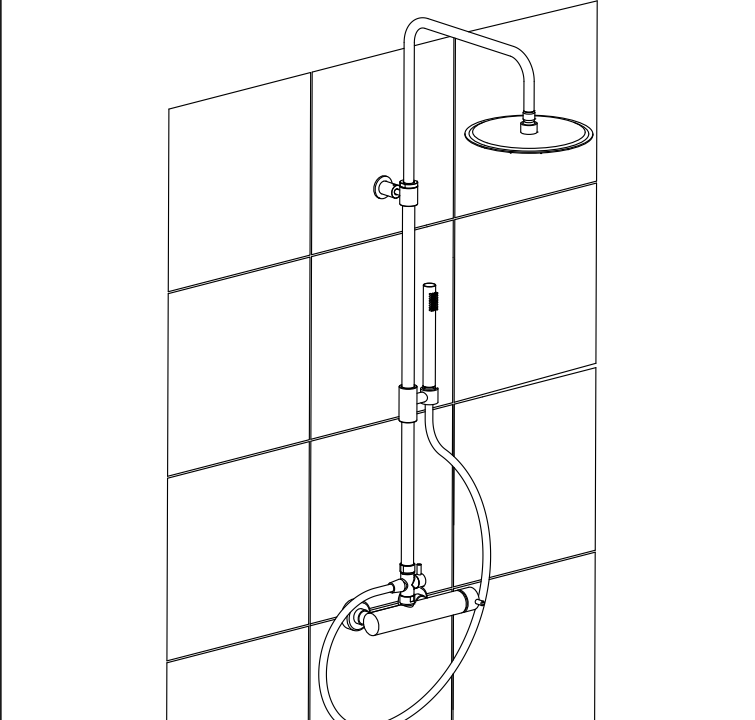

**COLONNA DOCCIA**

AURORA TELE  
50855 / 50856

OLIMPIA TELE  
50864 / 50865

**COLONNA DOCCIA**

AURORA TELE  
50857 / 50858

OLIMPIA TELE  
50866 / 50867

DEVIATORE

PRESA ACQUA

DEVIATORE

H=80 cm

PRESA ACQUA

H=80 cm

DEVIATORE

PRESA ACQUA