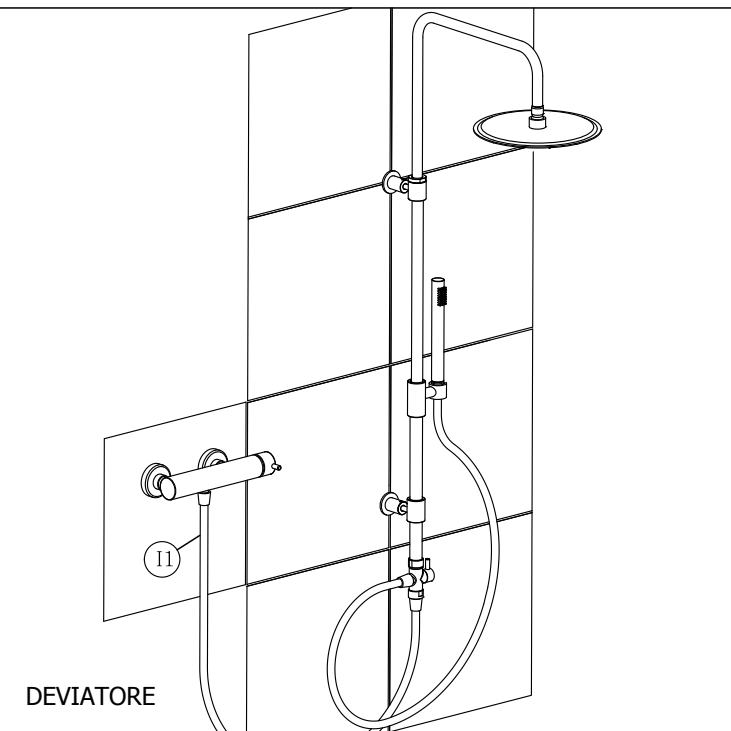

**COLONNA DOCCIA**

AURORA TELE  
50855 / 50856

OLIMPIA TELE  
50864 / 50865

**COLONNA DOCCIA**

AURORA TELE  
50857 / 50858

OLIMPIA TELE  
50866 / 50867

DEVIATORE

PRESA ACQUA

DEVIATORE

H=80 cm

PRESA ACQUA

H=80 cm

DEVIATORE

PRESA ACQUA