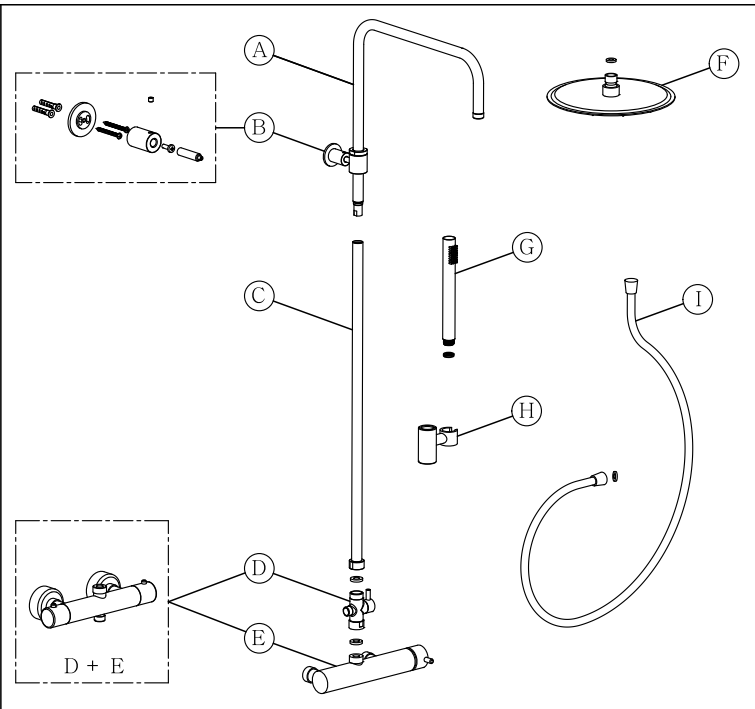

**COLONNA DOCCIA**

AURORA TELE  
50855 / 50856

OLIMPIA TELE  
50864 / 50865

**COLONNA DOCCIA**

AURORA TELE  
50857 / 50858

OLIMPIA TELE  
50866 / 50867

DEVIATORE

PRESA ACQUA

DEVIATORE

H=80 cm

PRESA ACQUA

H=80 cm

DEVIATORE

PRESA ACQUA