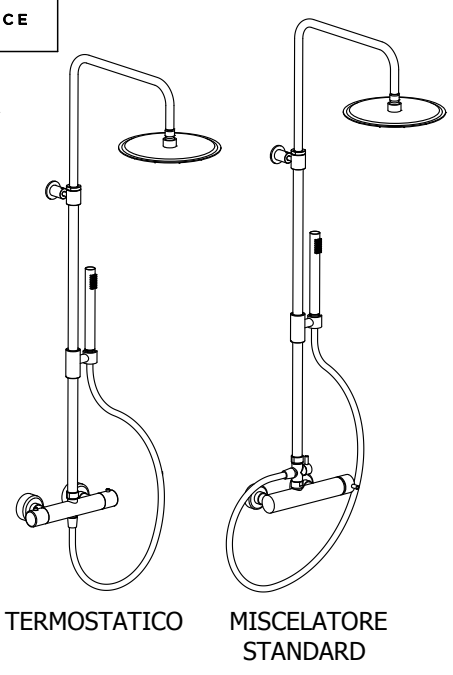

**COLONNA DOCCIA**

AURORA TELE  
50855 / 50856

OLIMPIA TELE  
50864 / 50865

**COLONNA DOCCIA**

AURORA TELE  
50857 / 50858

OLIMPIA TELE  
50866 / 50867

DEVIATORE

PRESA ACQUA

DEVIATORE

H=80 cm

PRESA ACQUA

H=80 cm

DEVIATORE

PRESA ACQUA