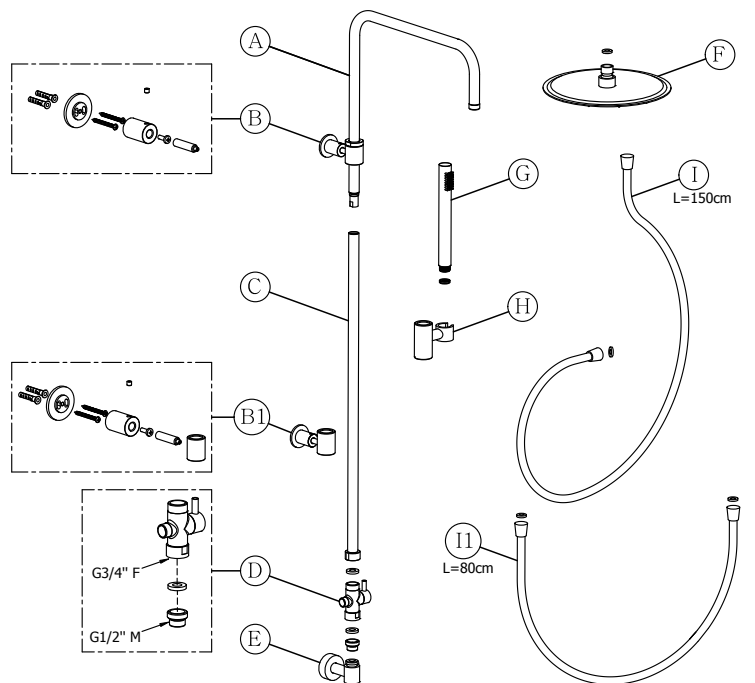

**COLONNA DOCCIA**

AURORA TELE  
50855 / 50856

OLIMPIA TELE  
50864 / 50865

**COLONNA DOCCIA**

AURORA TELE  
50857 / 50858

OLIMPIA TELE  
50866 / 50867

DEVIATORE

PRESA ACQUA

DEVIATORE

H=80 cm

PRESA ACQUA

H=80 cm

DEVIATORE

PRESA ACQUA