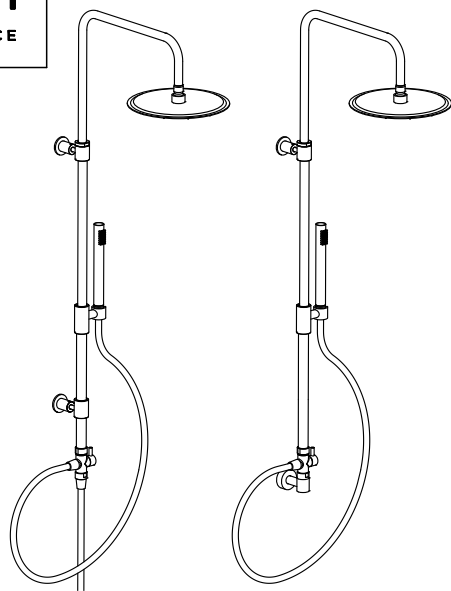

**COLONNA DOCCIA**

AURORA TELE  
50855 / 50856

OLIMPIA TELE  
50864 / 50865

**COLONNA DOCCIA**

AURORA TELE  
50857 / 50858

OLIMPIA TELE  
50866 / 50867

DEVIATORE

PRESA ACQUA

DEVIATORE

H=80 cm

PRESA ACQUA

H=80 cm

DEVIATORE

PRESA ACQUA