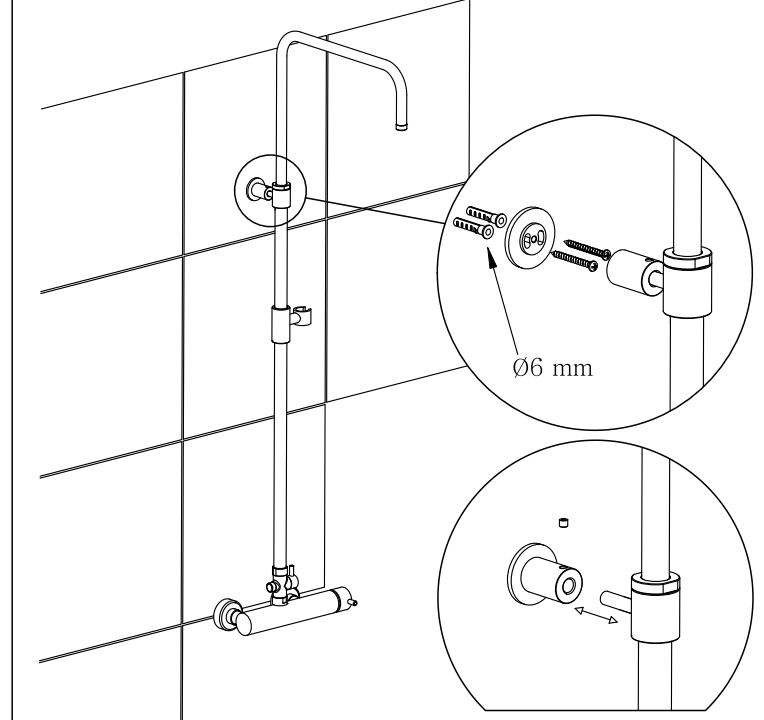

**COLONNA DOCCIA**

AURORA TELE  
50855 / 50856

OLIMPIA TELE  
50864 / 50865

**COLONNA DOCCIA**

AURORA TELE  
50857 / 50858

OLIMPIA TELE  
50866 / 50867

DEVIATORE

PRESA ACQUA

DEVIATORE

H=80 cm

PRESA ACQUA

H=80 cm

DEVIATORE

PRESA ACQUA