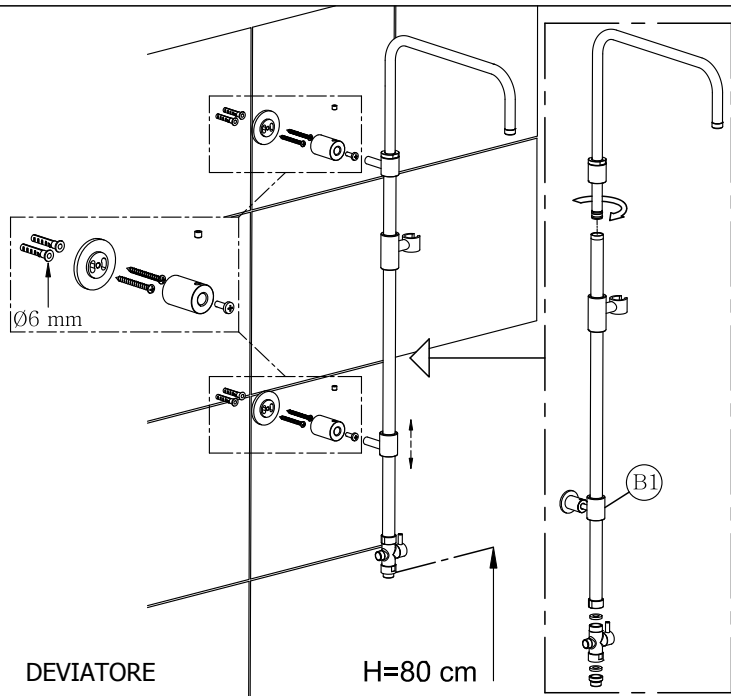

**COLONNA DOCCIA**

AURORA TELE  
50855 / 50856

OLIMPIA TELE  
50864 / 50865

**COLONNA DOCCIA**

AURORA TELE  
50857 / 50858

OLIMPIA TELE  
50866 / 50867

DEVIATORE

PRESA ACQUA

DEVIATORE

H=80 cm

PRESA ACQUA

H=80 cm

DEVIATORE

PRESA ACQUA