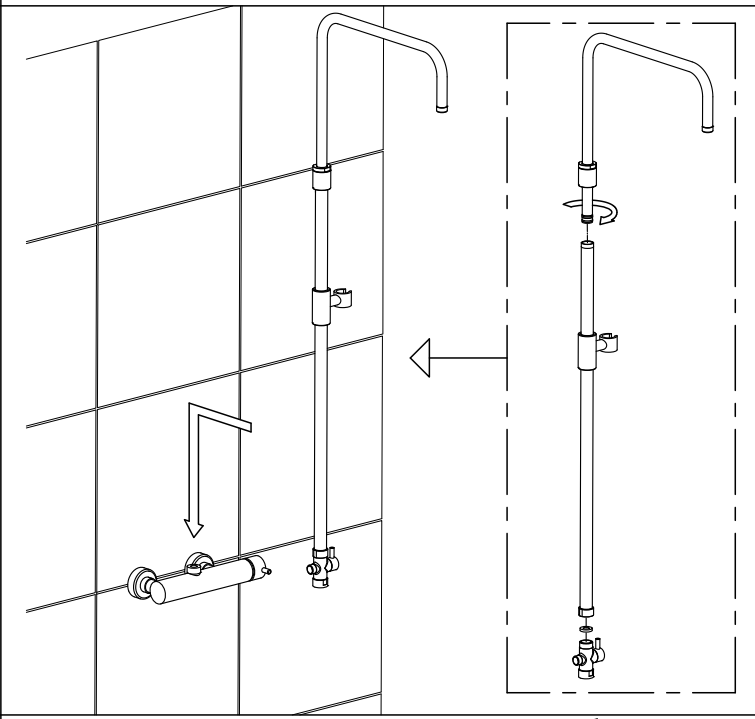

**COLONNA DOCCIA**

AURORA TELE  
50855 / 50856

OLIMPIA TELE  
50864 / 50865

**COLONNA DOCCIA**

AURORA TELE  
50857 / 50858

OLIMPIA TELE  
50866 / 50867

DEVIATORE

PRESA ACQUA

DEVIATORE

H=80 cm

PRESA ACQUA

H=80 cm

DEVIATORE

PRESA ACQUA