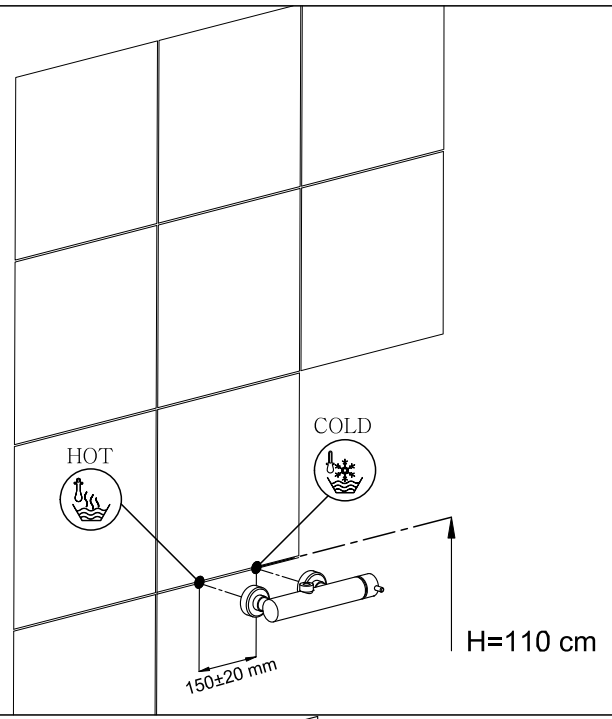

**COLONNA DOCCIA**

AURORA TELE  
50855 / 50856

OLIMPIA TELE  
50864 / 50865

**COLONNA DOCCIA**

AURORA TELE  
50857 / 50858

OLIMPIA TELE  
50866 / 50867

DEVIATORE

PRESA ACQUA

DEVIATORE

H=80 cm

PRESA ACQUA

H=80 cm

DEVIATORE

PRESA ACQUA