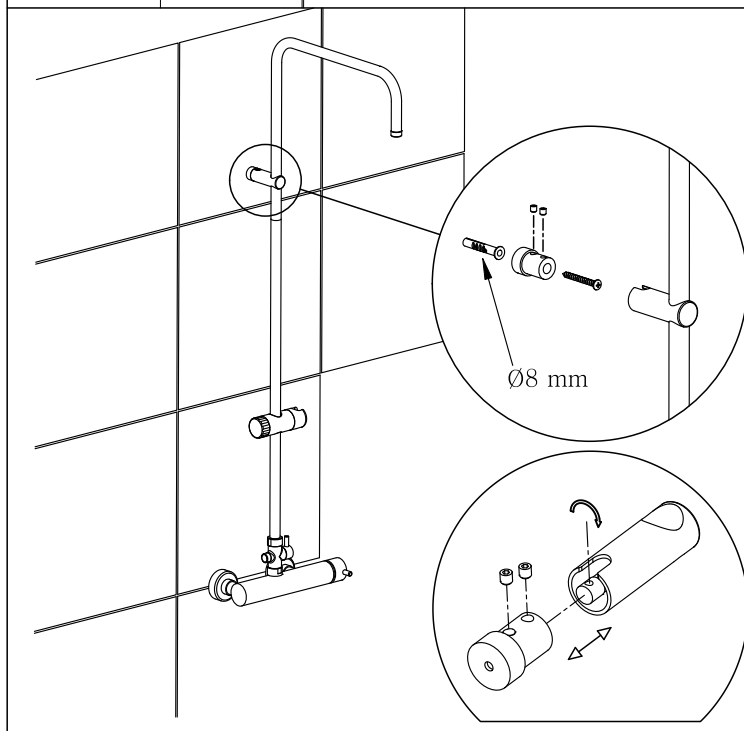

COLONNA DOCCIA

CALLIOPE
50839 / 50840

CHIMERA
50845 / 50846

AURORA
50852 / 50853

ATENA
50861 / 50862

OLIMPIA
50875 / 50876

TERMOSTATICO

MISCELATORE
STANDARD

COLONNA DOCCIA

CALLIOPE TELE
50842 / 50843

CHIMERA TELE
50848 / 50849

ATENA TELE
50872 / 50873

TERMOSTATICO

MISCELATORE
STANDARD