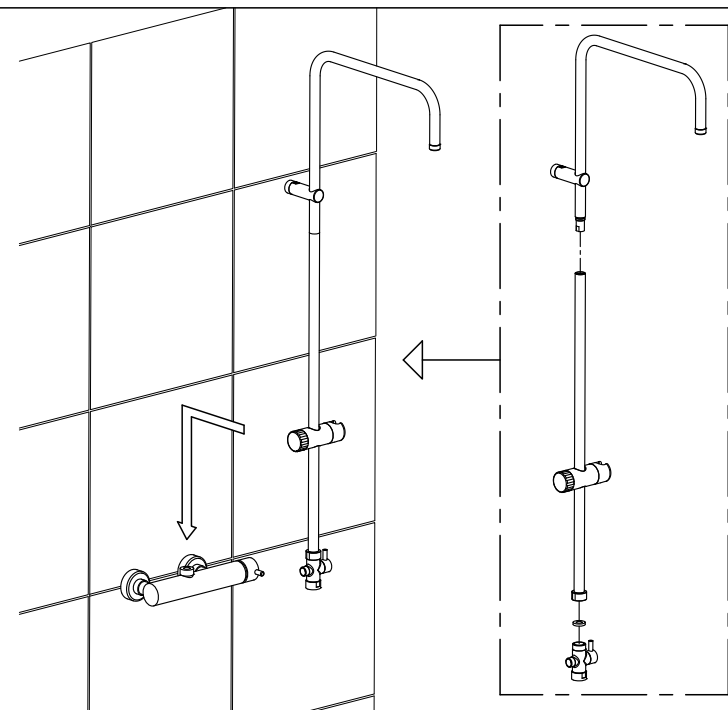

COLONNA DOCCIA

CALLIOPE
50839 / 50840

CHIMERA
50845 / 50846

AURORA
50852 / 50853

ATENA
50861 / 50862

OLIMPIA
50875 / 50876

TERMOSTATICO

MISCELATORE
STANDARD

COLONNA DOCCIA

CALLIOPE TELE
50842 / 50843

CHIMERA TELE
50848 / 50849

ATENA TELE
50872 / 50873

TERMOSTATICO

MISCELATORE
STANDARD