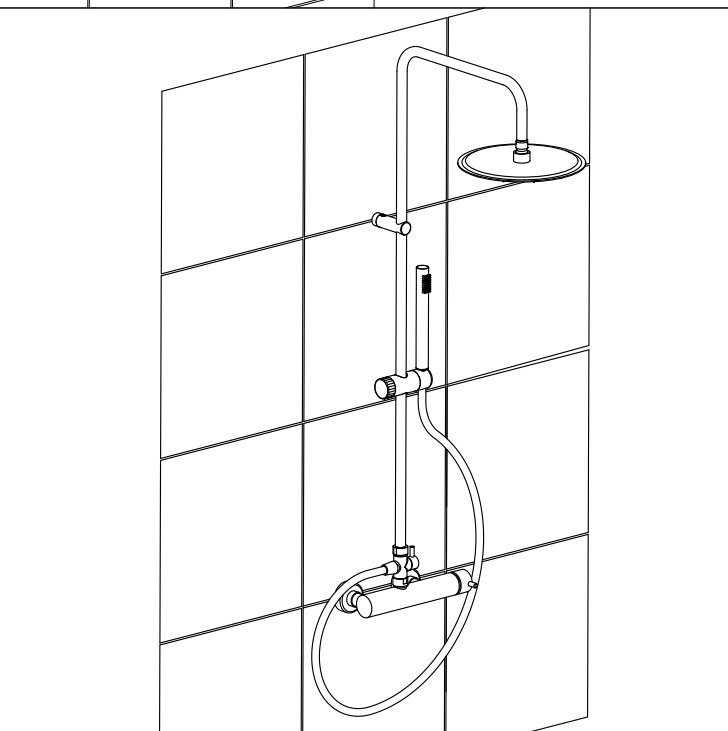

COLONNA DOCCIA

CALLIOPE
50839 / 50840

CHIMERA
50845 / 50846

AURORA
50852 / 50853

ATENA
50861 / 50862

OLIMPIA
50875 / 50876

TERMOSTATICO

MISCELATORE
STANDARD

COLONNA DOCCIA

CALLIOPE TELE
50842 / 50843

CHIMERA TELE
50848 / 50849

ATENA TELE
50872 / 50873

TERMOSTATICO

MISCELATORE
STANDARD