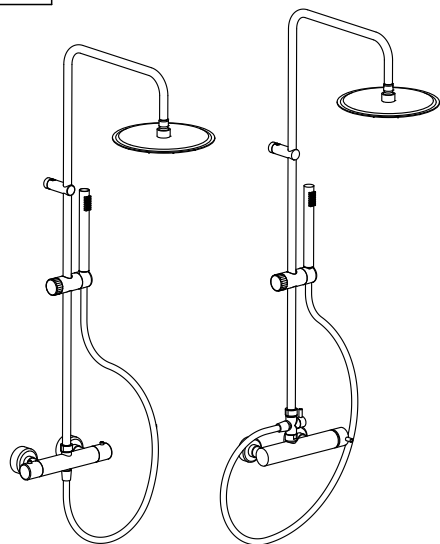

COLONNA DOCCIA

CALLIOPE
50839 / 50840

CHIMERA
50845 / 50846

AURORA
50852 / 50853

ATENA
50861 / 50862

OLIMPIA
50875 / 50876

TERMOSTATICO

MISCELATORE
STANDARD

COLONNA DOCCIA

CALLIOPE TELE
50842 / 50843

CHIMERA TELE
50848 / 50849

ATENA TELE
50872 / 50873

TERMOSTATICO

MISCELATORE
STANDARD