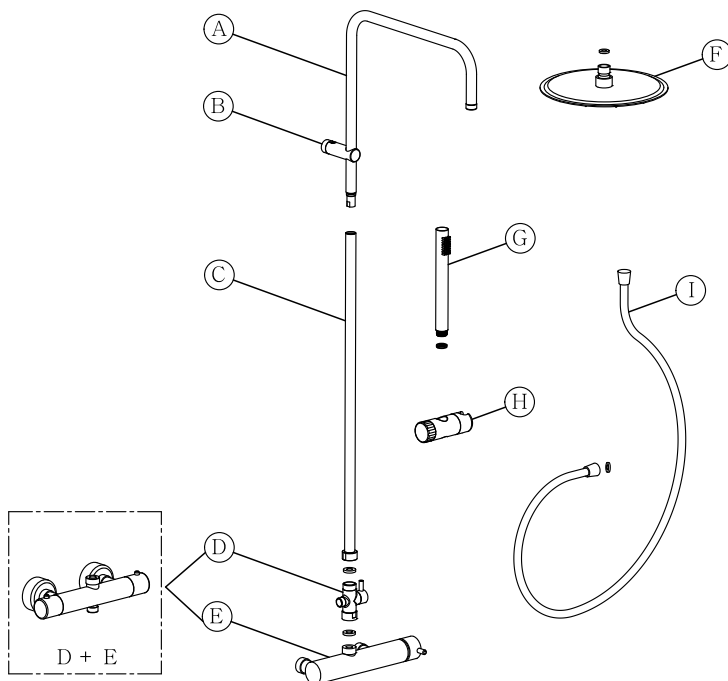

COLONNA DOCCIA

CALLIOPE
50839 / 50840

CHIMERA
50845 / 50846

AURORA
50852 / 50853

ATENA
50861 / 50862

OLIMPIA
50875 / 50876

TERMOSTATICO

MISCELATORE
STANDARD

COLONNA DOCCIA

CALLIOPE TELE
50842 / 50843

CHIMERA TELE
50848 / 50849

ATENA TELE
50872 / 50873

TERMOSTATICO

MISCELATORE
STANDARD