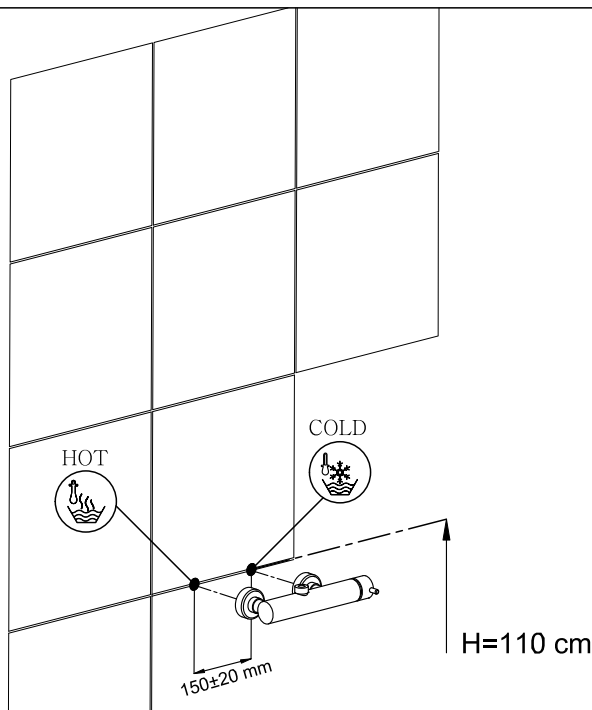

COLONNA DOCCIA

CALLIOPE
50839 / 50840

CHIMERA
50845 / 50846

AURORA
50852 / 50853

ATENA
50861 / 50862

OLIMPIA
50875 / 50876

TERMOSTATICO

MISCELATORE
STANDARD