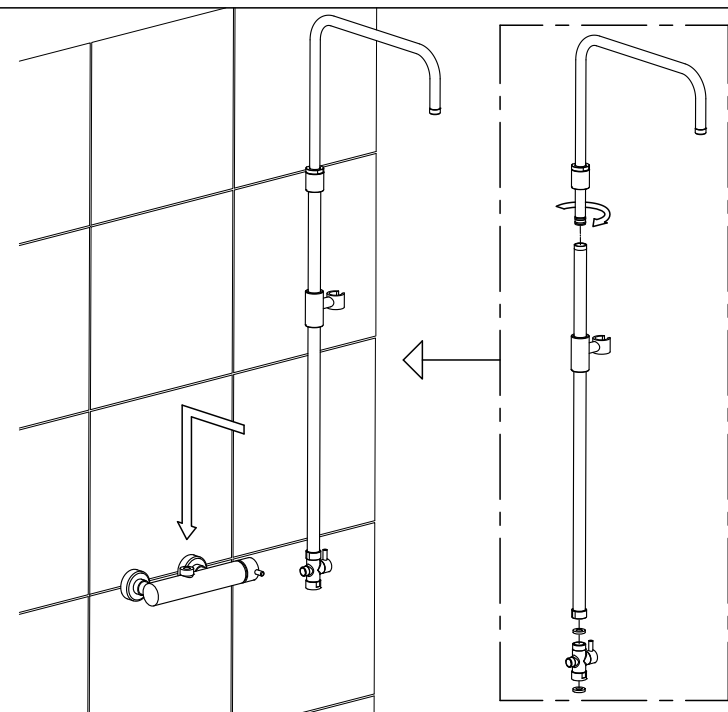

COLONNA DOCCIA

AURORA TELE

50855 / 50856 (Cromo)
50347 / 51083 (Nero Opaco)
50871 / 51084 (Nichel spaz.)

OLIMPIA TELE

50864 / 50865 (Cromo)
50878 / 51088 (Nero Opaco)
51089 / 52879 (Nichel spaz.)

**TERMOSTATICO MISCELATORE
STANDARD**

COLONNA DOCCIA

AURORA TELE
50857 / 50858

OLIMPIA TELE
50866 / 50867

DEVIATORE

PRESA ACQUA

DEVIATORE

H=80 cm

PRESA ACQUA

H=80 cm

DEVIATORE

PRESA ACQUA