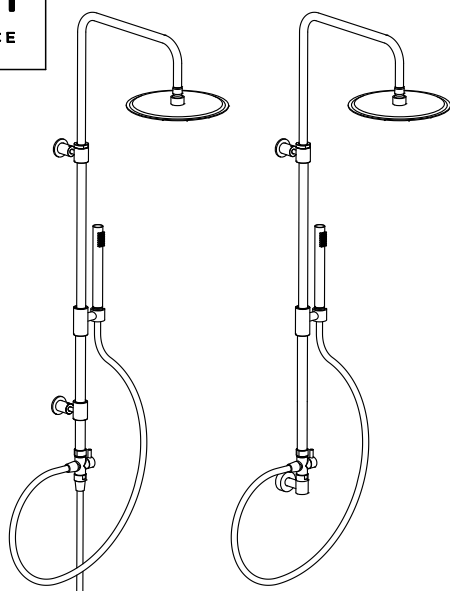

COLONNA DOCCIA

AURORA TELE

50855 / 50856 (Cromo)
50347 / 51083 (Nero Opaco)
50871 / 51084 (Nichel spaz.)

OLIMPIA TELE

50864 / 50865 (Cromo)
50878 / 51088 (Nero Opaco)
51089 / 52879 (Nichel spaz.)

**TERMOSTATICO MISCELATORE
STANDARD**

COLONNA DOCCIA

AURORA TELE
50857 / 50858

OLIMPIA TELE
50866 / 50867

DEVIATORE

PRESA ACQUA

DEVIATORE

H=80 cm

PRESA ACQUA

H=80 cm

DEVIATORE

PRESA ACQUA