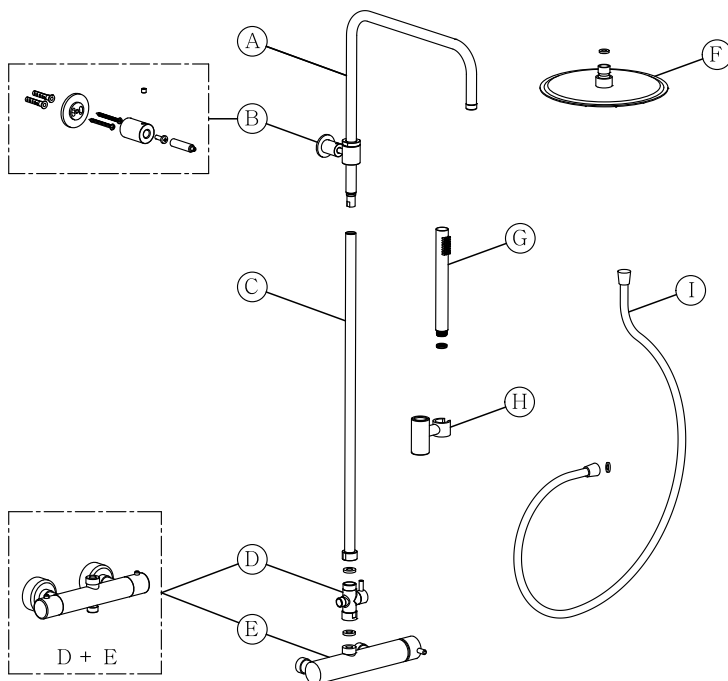

COLONNA DOCCIA

AURORA TELE

50855 / 50856 (Cromo)
50347 / 51083 (Nero Opaco)
50871 / 51084 (Nichel spaz.)

OLIMPIA TELE

50864 / 50865 (Cromo)
50878 / 51088 (Nero Opaco)
51089 / 52879 (Nichel spaz.)

**TERMOSTATICO MISCELATORE
STANDARD**

COLONNA DOCCIA

AURORA TELE
50857 / 50858

OLIMPIA TELE
50866 / 50867

DEVIATORE

PRESA ACQUA

DEVIATORE

H=80 cm

PRESA ACQUA

H=80 cm

DEVIATORE

PRESA ACQUA