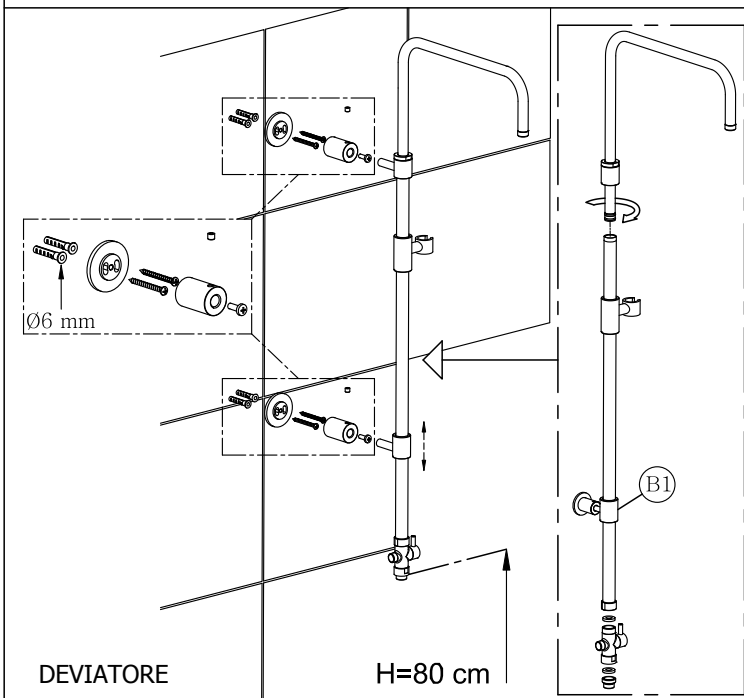

COLONNA DOCCIA

AURORA TELE

50855 / 50856 (Cromo)
50347 / 51083 (Nero Opaco)
50871 / 51084 (Nichel spaz.)

OLIMPIA TELE

50864 / 50865 (Cromo)
50878 / 51088 (Nero Opaco)
51089 / 52879 (Nichel spaz.)

**TERMOSTATICO MISCELATORE
STANDARD**

COLONNA DOCCIA

AURORA TELE
50857 / 50858

OLIMPIA TELE
50866 / 50867

DEVIATORE

PRESA ACQUA

DEVIATORE

H=80 cm

PRESA ACQUA

H=80 cm

DEVIATORE

PRESA ACQUA