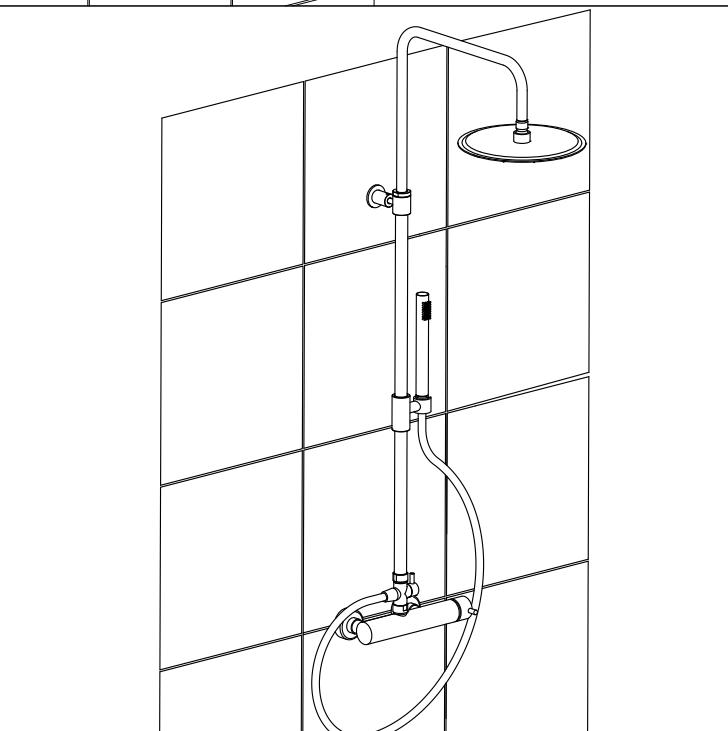

COLONNA DOCCIA

AURORA TELE

50855 / 50856 (Cromo)
50347 / 51083 (Nero Opaco)
50871 / 51084 (Nichel spaz.)

OLIMPIA TELE

50864 / 50865 (Cromo)
50878 / 51088 (Nero Opaco)
51089 / 52879 (Nichel spaz.)

**TERMOSTATICO MISCELATORE
STANDARD**

COLONNA DOCCIA

AURORA TELE
50857 / 50858

OLIMPIA TELE
50866 / 50867

DEVIATORE

PRESA ACQUA

DEVIATORE

H=80 cm

PRESA ACQUA

H=80 cm

DEVIATORE

PRESA ACQUA