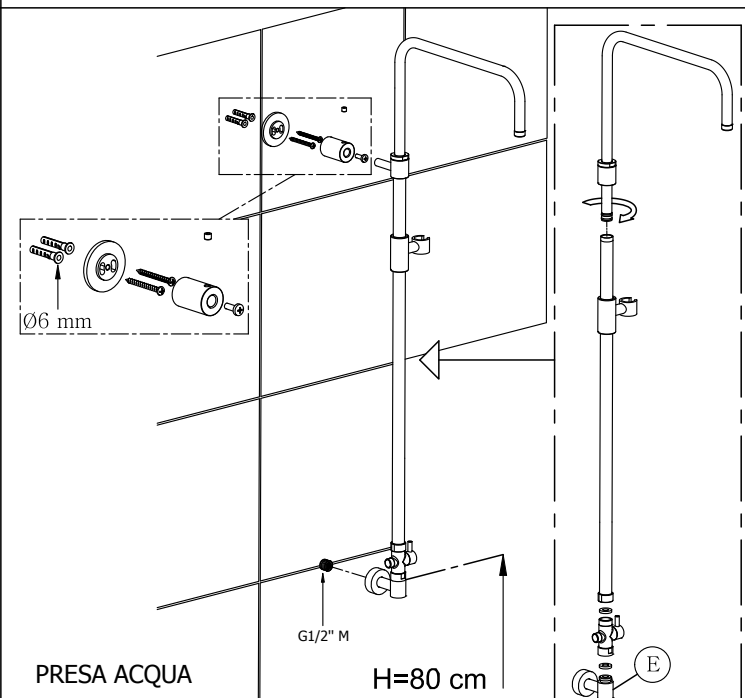

COLONNA DOCCIA

AURORA TELE

50855 / 50856 (Cromo)
50347 / 51083 (Nero Opaco)
50871 / 51084 (Nichel spaz.)

OLIMPIA TELE

50864 / 50865 (Cromo)
50878 / 51088 (Nero Opaco)
51089 / 52879 (Nichel spaz.)

**TERMOSTATICO MISCELATORE
STANDARD**

COLONNA DOCCIA

AURORA TELE
50857 / 50858

OLIMPIA TELE
50866 / 50867

DEVIATORE

PRESA ACQUA

DEVIATORE

H=80 cm

PRESA ACQUA

H=80 cm

DEVIATORE

PRESA ACQUA