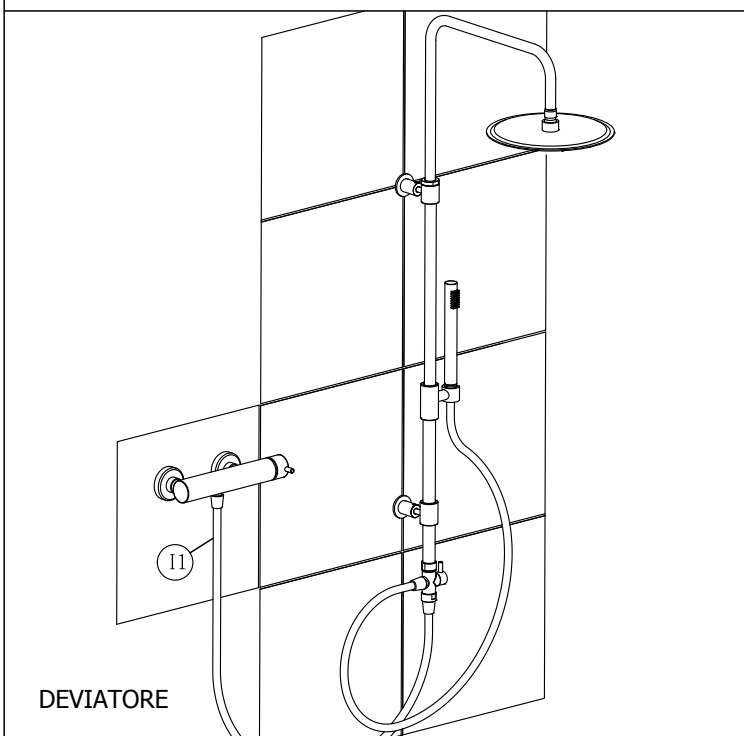

COLONNA DOCCIA

AURORA TELE

50855 / 50856 (Cromo)
50347 / 51083 (Nero Opaco)
50871 / 51084 (Nichel spaz.)

OLIMPIA TELE

50864 / 50865 (Cromo)
50878 / 51088 (Nero Opaco)
51089 / 52879 (Nichel spaz.)

**TERMOSTATICO MISCELATORE
STANDARD**

COLONNA DOCCIA

AURORA TELE
50857 / 50858

OLIMPIA TELE
50866 / 50867

DEVIATORE

PRESA ACQUA

DEVIATORE

H=80 cm

PRESA ACQUA

H=80 cm

DEVIATORE

PRESA ACQUA