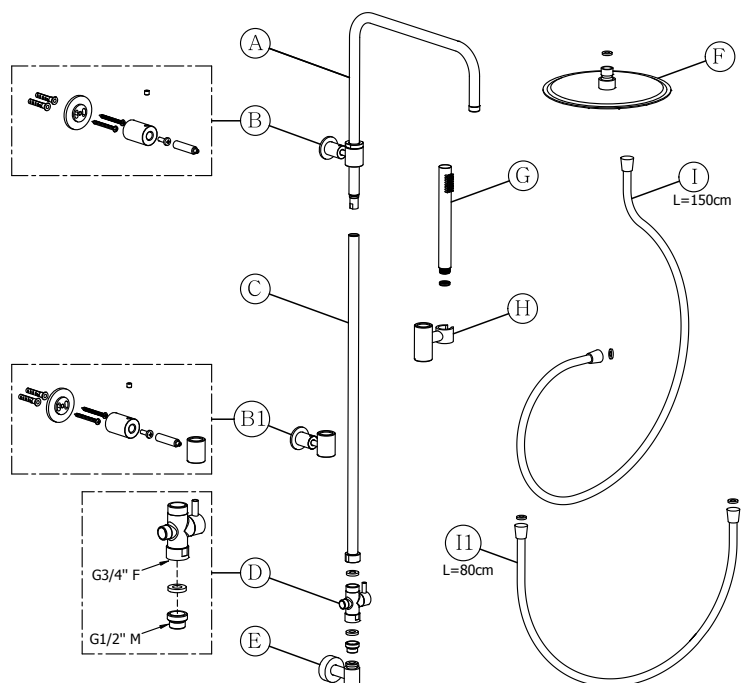

COLONNA DOCCIA

AURORA TELE

50855 / 50856 (Cromo)
50347 / 51083 (Nero Opaco)
50871 / 51084 (Nichel spaz.)

OLIMPIA TELE

50864 / 50865 (Cromo)
50878 / 51088 (Nero Opaco)
51089 / 52879 (Nichel spaz.)

**TERMOSTATICO MISCELATORE
STANDARD**

COLONNA DOCCIA

AURORA TELE
50857 / 50858

OLIMPIA TELE
50866 / 50867

DEVIATORE

PRESA ACQUA

DEVIATORE

H=80 cm

PRESA ACQUA

H=80 cm

DEVIATORE

PRESA ACQUA