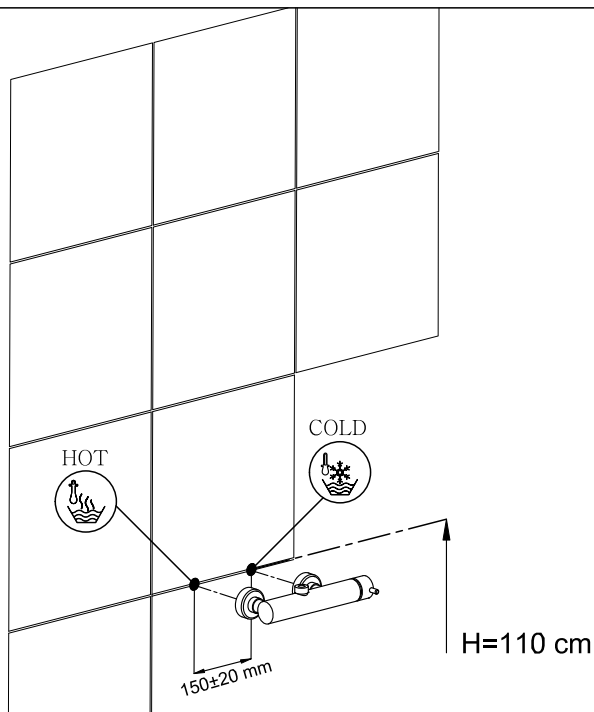

COLONNA DOCCIA

AURORA TELE

50855 / 50856 (Cromo)
50347 / 51083 (Nero Opaco)
50871 / 51084 (Nichel spaz.)

OLIMPIA TELE

50864 / 50865 (Cromo)
50878 / 51088 (Nero Opaco)
51089 / 52879 (Nichel spaz.)

**TERMOSTATICO MISCELATORE
STANDARD**

COLONNA DOCCIA

AURORA TELE
50857 / 50858

OLIMPIA TELE
50866 / 50867

DEVIATORE

PRESA ACQUA

DEVIATORE

H=80 cm

PRESA ACQUA

H=80 cm

DEVIATORE

PRESA ACQUA