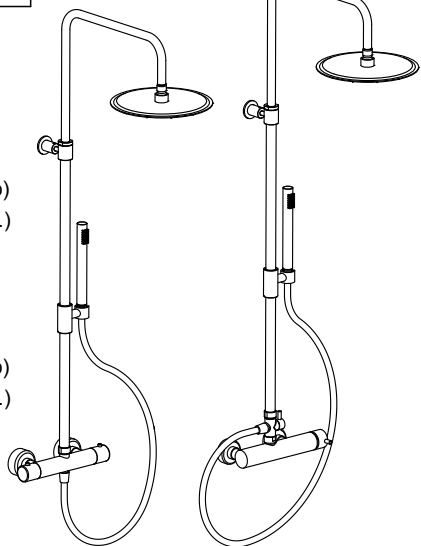

COLONNA DOCCIA

AURORA TELE

50855 / 50856 (Cromo)
50347 / 51083 (Nero Opaco)
50871 / 51084 (Nichel spaz.)

OLIMPIA TELE

50864 / 50865 (Cromo)
50878 / 51088 (Nero Opaco)
51089 / 52879 (Nichel spaz.)

**TERMOSTATICO MISCELATORE
STANDARD**

COLONNA DOCCIA

AURORA TELE
50857 / 50858

OLIMPIA TELE
50866 / 50867

DEVIATORE

PRESA ACQUA

DEVIATORE

H=80 cm

PRESA ACQUA

H=80 cm

DEVIATORE

PRESA ACQUA