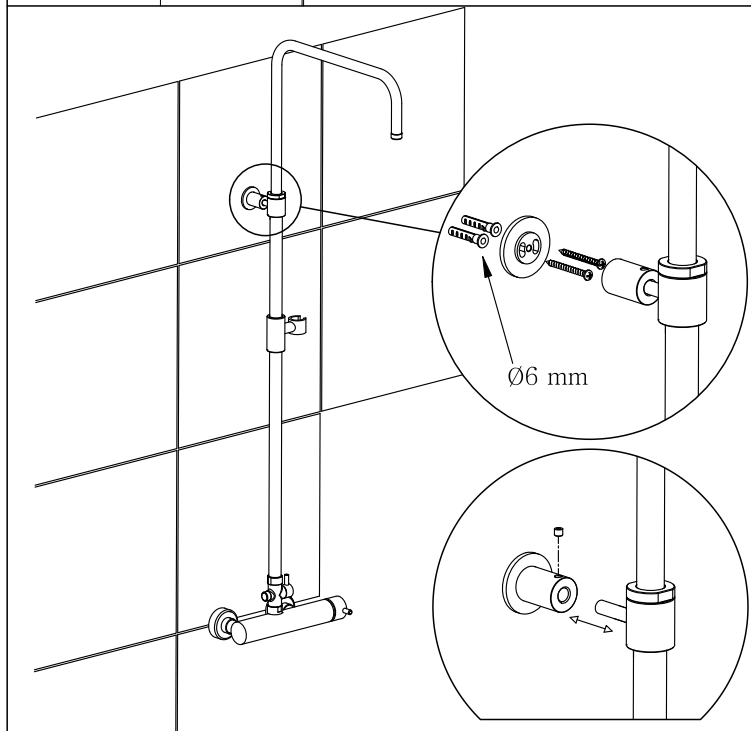

COLONNA DOCCIA

AURORA TELE

50855 / 50856 (Cromo)
50347 / 51083 (Nero Opaco)
50871 / 51084 (Nichel spaz.)

OLIMPIA TELE

50864 / 50865 (Cromo)
50878 / 51088 (Nero Opaco)
51089 / 52879 (Nichel spaz.)

**TERMOSTATICO MISCELATORE
STANDARD**

COLONNA DOCCIA

AURORA TELE
50857 / 50858

OLIMPIA TELE
50866 / 50867

DEVIATORE

PRESA ACQUA

DEVIATORE

H=80 cm

PRESA ACQUA

H=80 cm

DEVIATORE

PRESA ACQUA