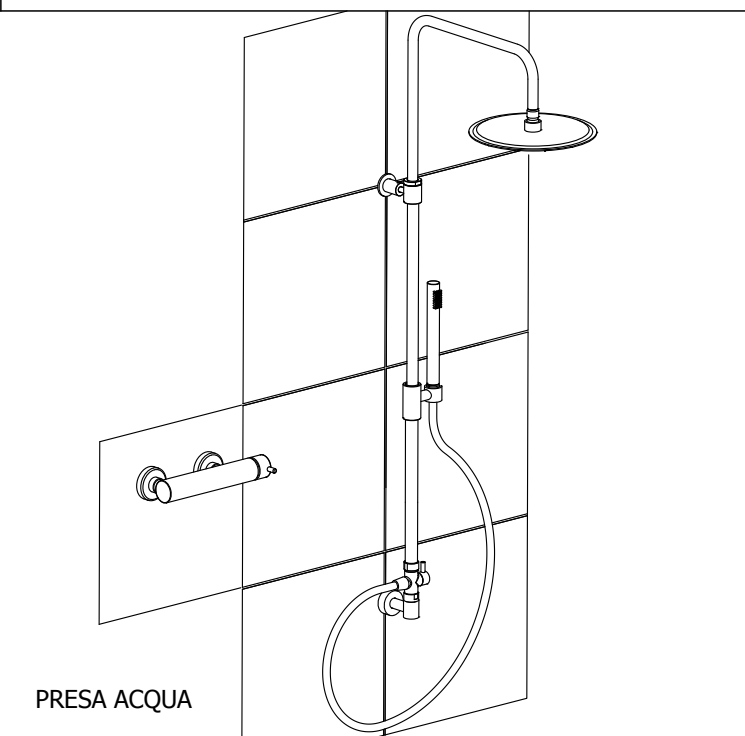

COLONNA DOCCIA

AURORA TELE

50855 / 50856 (Cromo)
50347 / 51083 (Nero Opaco)
50871 / 51084 (Nichel spaz.)

OLIMPIA TELE

50864 / 50865 (Cromo)
50878 / 51088 (Nero Opaco)
51089 / 52879 (Nichel spaz.)

**TERMOSTATICO MISCELATORE
STANDARD**

COLONNA DOCCIA

AURORA TELE
50857 / 50858

OLIMPIA TELE
50866 / 50867

DEVIATORE

PRESA ACQUA

DEVIATORE

H=80 cm

PRESA ACQUA

H=80 cm

DEVIATORE

PRESA ACQUA