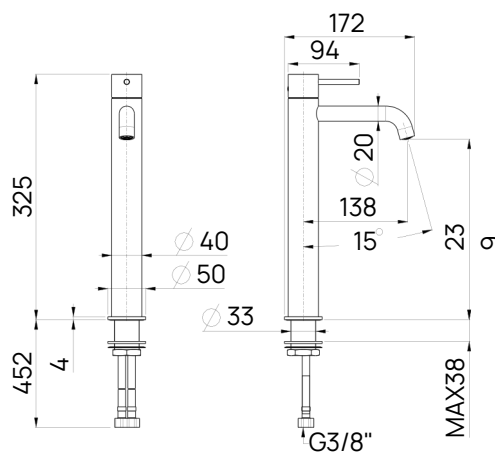

## Miscelatore lavabo alto monoforo

90A072--

### Specifiche

- Interasse bocca 138mm
- Maniglia cilindrica con leva
- Flessibili di alimentazione
- Limitatore di portata 5 l/min
- Cartuccia 27W6003000