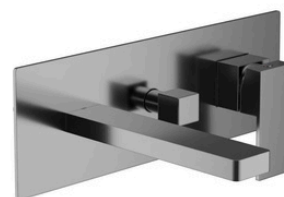

## Miscelatore vasca incasso

10V006I-

### Dettagli artigianali per rendere prezioso il tuo bagno

Ogni angolo della tua vasca merita di essere un rifugio di bellezza e comfort. Il rubinetto da vasca è la sintesi perfetta di eleganza moderna e funzionalità senza tempo.

Le linee precise, il design minimalista ma ricco di personalità, rendono ogni gesto quotidiano un'esperienza di puro piacere.

Lasciati avvolgere dal lusso e dalla serenità con i nostri rubinetti per vasca, pensati per trasformare il tuo bagno in un rifugio di benessere.

### Specifiche

- Interasse bocca 193mm
- Maniglia con leva
- Con piastra
- Deviatore a 2 uscite
- Compreso di incasso
- Cartuccia 27W6263500