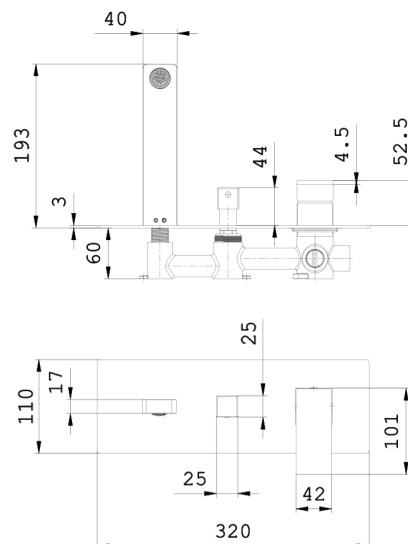

### Specifiche

- Interasse bocca 193mm
- Maniglia con leva
- Con piastra
- Deviatore a 2 uscite
- Compreso di incasso
- Cartuccia 27W6263500