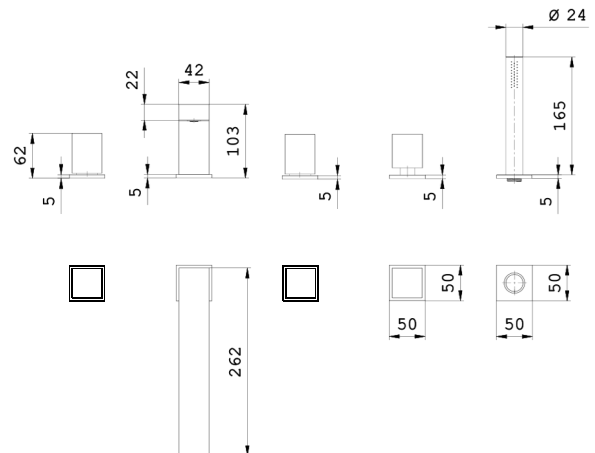

COLLEZIONE VICTORIA

Gruppo bordo vasca

10V003--

Dettagli artigiani per rendere prezioso il tuo bagno

Ogni angolo della tua vasca merita di essere un rifugio di bellezza e comfort. Il rubinetto da vasca è la sintesi perfetta di eleganza moderna e funzionalità senza tempo.

Specifiche

- Altezza bocca 103mm
- Interasse bocca 262cm
- Maniglia con leva
- 5 fori
- Deviatore a 2 uscite
- Doccetta INIFINITY
- Flessibile PVC 150cm
- Flessibili di alimentazione
- Cartuccia 27W6263500