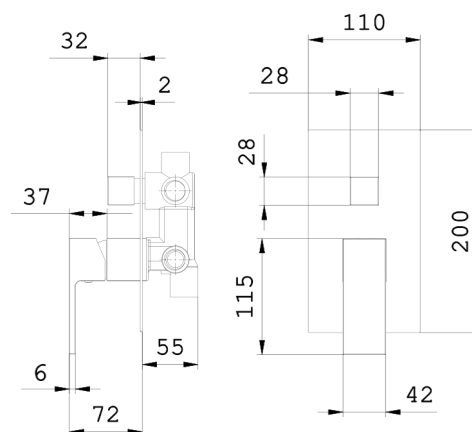

COLLEZIONE VICTORIA

Miscelatore doccia incasso

10V367I-

Dettagli artigiani per rendere prezioso il tuo bagno

Una doccia in cui la semplicità incontra la perfezione. Le forme quadrate e pulite racchiudono un'esperienza intima, dove ogni goccia d'acqua ti avvolge come un abbraccio di benessere.

Il design rigoroso, ma armonioso, trasforma il tuo bagno in un angolo di serenità, dove ogni momento sotto il getto diventa un'opportunità per ritrovare equilibrio e calma.

Specifiche

- Maniglia con leva
- Deviatore automatico a 3 uscite
- Con piastra
- Compreso di incasso
- Cartuccia 27W6263500