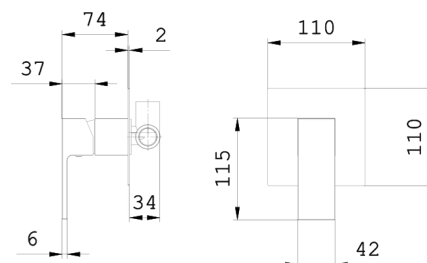

COLLEZIONE VICTORIA

Miscelatore doccia incasso

10V369I-

Dettagli artigiani per rendere prezioso il tuo bagno

Una doccia in cui la semplicità incontra la perfezione. Le forme quadrate e pulite racchiudono un'esperienza intima, dove ogni goccia d'acqua ti avvolge come un abbraccio di benessere.

Il design rigoroso, ma armonioso, trasforma il tuo bagno in un angolo di serenità, dove ogni momento sotto il getto diventa un'opportunità per ritrovare equilibrio e calma.

Specifiche

- Maniglia con leva
- 1 uscita
- Con piastra
- Compreso di incasso
- Cartuccia 27W6263500