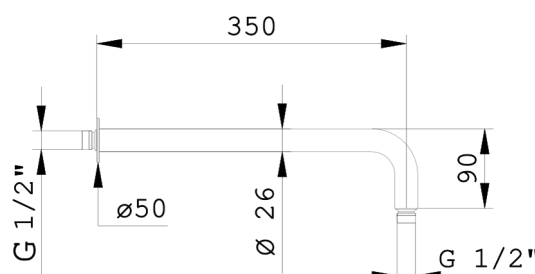

## Braccio doccia

27B30535

### Specifiche

- L350 mm
- Ø26 mm
- Curva tonda
- Sezione tonda
- Rosone tondo
- Per installazione a parete
- Ingresso da 1/2"