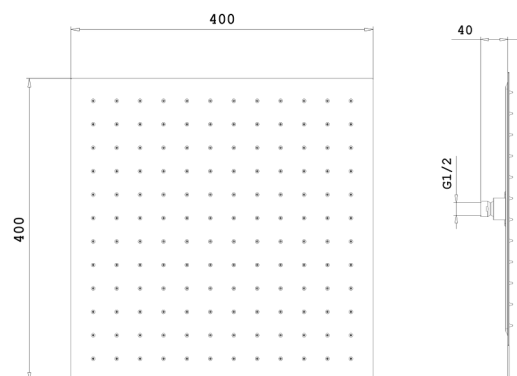

COLLEZIONE VICTORIA

Soffione doccia

27S32640

Dettagli artigiani per rendere prezioso il tuo bagno

Semplicità e raffinatezza si incontrano in una doccia dalle forme quadrate, un perfetto equilibrio di modernità e funzionalità. La forma quadrata, essenziale e potente, definisce il tuo ambiente con eleganza, mentre il flusso d'acqua ti avvolge in un'esperienza unica, quasi meditativa.

Specifiche

- 400x400 mm
- H2 mm
- Acciaio
- Sistema anticalcare
- Ingresso da 1/2"
- Valvola di sicurezza
- Limitatore di portata 12 l/min a 3 bar

Colori disponibili

	05 Brushed Stainless Steel	27S3263005
	08 Polished Stainless Steel	27S3263008
	21 Matte Black	27S3263021