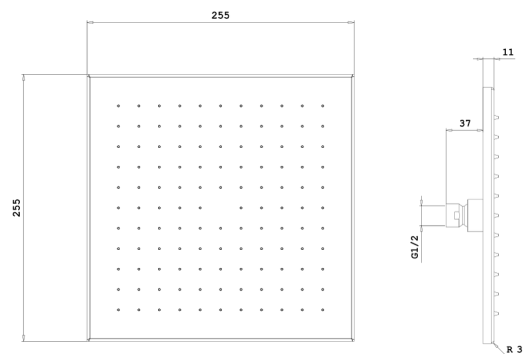

### Specifiche

- 250x250 mm
- H11 mm
- Acciaio
- Sistema anticalcare
- Ingresso da 1/2"
- Limitatore di portata 12 l/min a 3 bar