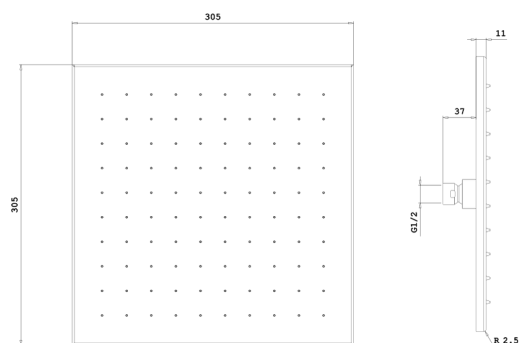

COLLEZIONE VICTORIA

Soffione doccia

27S32730

Dettagli artigiani per rendere prezioso il tuo bagno

Semplicità e raffinatezza si incontrano in una doccia dalle forme quadrate, un perfetto equilibrio di modernità e funzionalità. La forma quadrata, essenziale e potente, definisce il tuo ambiente con eleganza, mentre il flusso d'acqua ti avvolge in un'esperienza unica, quasi meditativa.

Specifiche

- 300x300 mm
- H11 mm
- Acciaio
- Sistema anticalcare
- Ingresso da 1/2"
- Limitatore di portata 12 l/min a 3 bar

Colori disponibili

	05 Brushed Stainless Steel	27S3273005
	08 Polished Stainless Steel	27S3273008
	21 Matte Black	27S3273021
	36 Matte Light Gun Metal PVD	27S3273036
	60 Matte Light Gold PVD	27S3273060