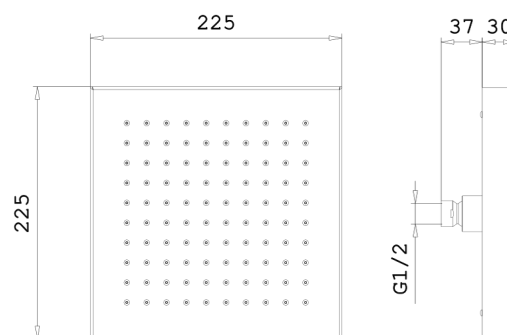

### Specifiche

- 225x225 mm
- H30 mm
- Acciaio
- Sistema anticalcare
- Ingresso da 1/2"
- Limitatore di portata 12 l/min a 3 bar