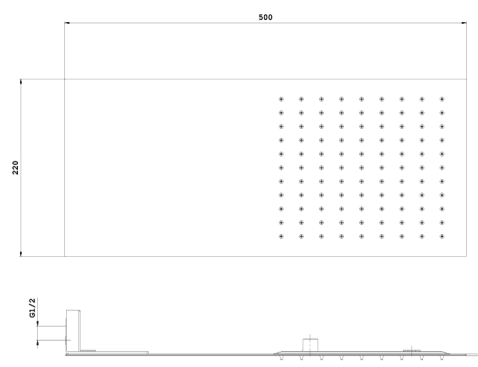

COLLEZIONE VICTORIA

Soffione doccia

27S38750

Dettagli artigiani per rendere prezioso il tuo bagno

Semplicità e raffinatezza si incontrano in una doccia dalle forme quadrate, un perfetto equilibrio di modernità e funzionalità. La forma quadrata, essenziale e potente, definisce il tuo ambiente con eleganza, mentre il flusso d'acqua ti avvolge in un'esperienza unica, quasi meditativa.

Specifiche

- L 500mm
- H2 mm
- Getto pioggia
- Acciaio
- Ingresso da 1/2"
- Limitatore di portata 12 l/min a 3 bar

Colori disponibili

	05 Brushed Stainless Steel	27S3875005
	08 Polished Stainless Steel	27S3875008
	21 Matte Black	27S3875021