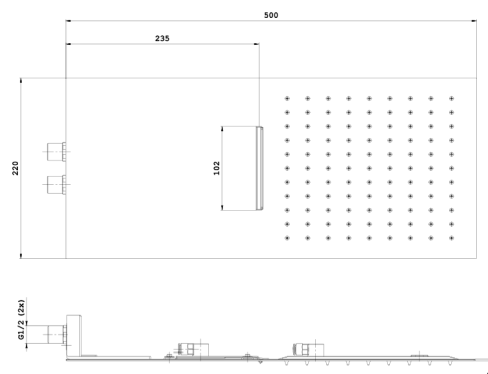

COLLEZIONE VICTORIA

Soffione doccia

27S38850

Dettagli artigiani per rendere prezioso il tuo bagno

Semplicità e raffinatezza si incontrano in una doccia dalle forme quadrate, un perfetto equilibrio di modernità e funzionalità. La forma quadrata, essenziale e potente, definisce il tuo ambiente con eleganza, mentre il flusso d'acqua ti avvolge in un'esperienza unica, quasi meditativa.

Specifiche

- L 500mm
- H2 mm
- Getto pioggia
- Getto cascata
- Acciaio
- Ingresso da 1/2"
- Limitatore di portata 12 l/min a 3 bar

Colori disponibili

	05 Brushed Stainless Steel	27S3885005
	08 Polished Stainless Steel	27S3885008
	21 Matte Black	27S3885021