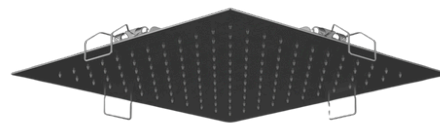

COLLEZIONE VICTORIA

Soffione doccia da soffitto

47S34444

Dettagli artigiani per rendere prezioso il tuo bagno

Semplicità e raffinatezza si incontrano in una doccia dalle forme quadrate, un perfetto equilibrio di modernità e funzionalità. La forma quadrata, essenziale e potente, definisce il tuo ambiente con eleganza, mentre il flusso d'acqua ti avvolge in un'esperienza unica, quasi meditativa.

Ogni momento sotto la sua cascata diventa un rito di benessere, dove la modernità si fonde con il comfort e il design diventa protagonista del tuo quotidiano. Una doccia che non è solo un luogo, ma un'esperienza estetica che arricchisce il tuo vivere.

Specifiche

- 440x440mm
- H2 mm
- Getto pioggia
- Acciaio
- Ingresso da 1/2"
- Limitatore di portata 12 l/min a 3 bar

Colori disponibili

	05 Brushed Stainless Steel	47S3444405
	08 Polished Stainless Steel	47S3444408
	21 Matte Black	47S3444421
	36 Matte Light Gun Metal PVD	47S3444436
	60 Matte Light Gold PVD	47S3444460