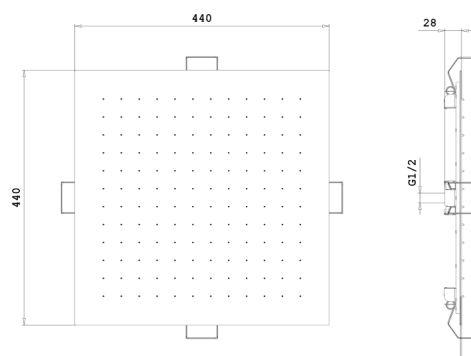

COLLEZIONE VICTORIA

Soffione doccia da soffitto

47S34444

Dettagli artigiani per rendere prezioso il tuo bagno

Semplicità e raffinatezza si incontrano in una doccia dalle forme quadrate, un perfetto equilibrio di modernità e funzionalità. La forma quadrata, essenziale e potente, definisce il tuo ambiente con eleganza, mentre il flusso d'acqua ti avvolge in un'esperienza unica, quasi meditativa.

Specifiche

- 440x440mm
- H2 mm
- Getto pioggia
- Acciaio
- Ingresso da 1/2"
- Limitatore di portata 12 l/min a 3 bar

Colori disponibili

	05 Brushed Stainless Steel	47S3444405
	08 Polished Stainless Steel	47S3444408
	21 Matte Black	47S3444421
	36 Matte Light Gun Metal PVD	47S3444436
	60 Matte Light Gold PVD	47S3444460