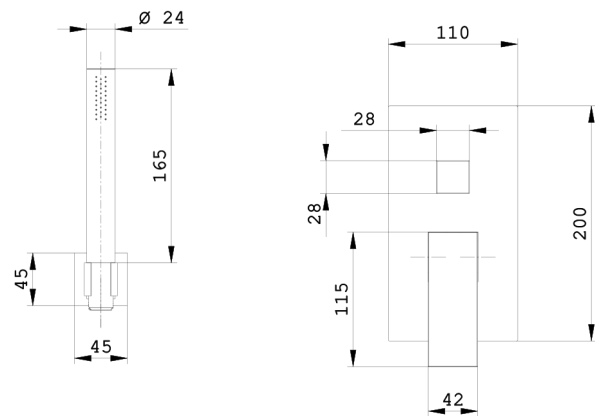

COLLEZIONE VICTORIA

Miscelatore doccia incasso

10V007I-

Dettagli artigiani per rendere prezioso il tuo bagno

Una doccia in cui la semplicità incontra la perfezione. Le forme quadrate e pulite racchiudono un'esperienza intima, dove ogni goccia d'acqua ti avvolge come un abbraccio di benessere.

Il design rigoroso, ma armonioso, trasforma il tuo bagno in un angolo di serenità, dove ogni momento sotto il getto diventa un'opportunità per ritrovare equilibrio e calma.

Specifiche

- Maniglia con leva
- Deviatore automatico a 2 uscite
- Con piastra
- Doccetta INFINITY
- Presa acqua con supporto per doccetta
- Limitatore di portata 5 l/min
- Compreso di incasso
- Cartuccia 27W6263500