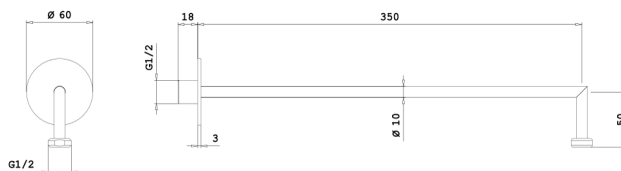

COLLEZIONE ALBA

Braccio doccia

27B30735

Dettagli artigiani per rendere prezioso il tuo bagno

L'armonia perfetta tra design e funzionalità con una doccia dalle forme tonde ed essenziali, pensata per chi cerca un rifugio di pura bellezza. Le sue linee morbide e senza tempo trasformano ogni angolo del tuo bagno in uno spazio di eleganza minimalista, dove ogni dettaglio è pensato per risvegliare i sensi.

Specifiche

- L350 mm
- Ø10 mm
- Curva a 90°
- Sezione tonda
- Rosone tondo
- Per installazione a parete
- Acciaio Inox 316L
- Ingresso 1/2"

Colori disponibili

83 Brushed Stainless Steel 316L

27B3073583