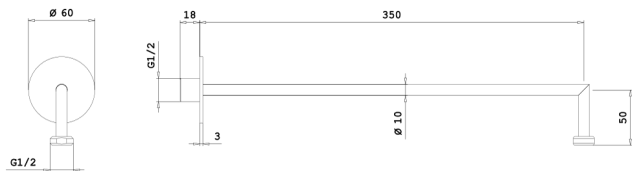

COLLEZIONE ALBA

Braccio doccia

27B30735

Dettagli artigiani per rendere prezioso il tuo bagno

L'armonia perfetta tra design e funzionalità con una doccia dalle forme tonde ed essenziali, pensata per chi cerca un rifugio di pura bellezza. Le sue linee morbide e senza tempo trasformano ogni angolo del tuo bagno in uno spazio di eleganza minimalista, dove ogni dettaglio è pensato per risvegliare i sensi.

Specifiche

- L350 mm
- Ø10 mm
- Curva a 90°
- Sezione tonda
- Rosone tondo
- Per installazione a parete
- Acciaio Inox 316L
- Ingresso 1/2"

Colori disponibili

83 Brushed Stainless Steel 316L

27B3073583