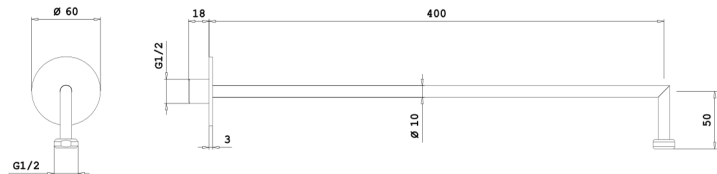

COLLEZIONE ALBA

Braccio doccia

27B30740

Dettagli artigiani per rendere prezioso il tuo bagno

L'armonia perfetta tra design e funzionalità con una doccia dalle forme tonde ed essenziali, pensata per chi cerca un rifugio di pura bellezza. Le sue linee morbide e senza tempo trasformano ogni angolo del tuo bagno in uno spazio di eleganza minimalista, dove ogni dettaglio è pensato per risvegliare i sensi.

Specifiche

- L400 mm
- Ø10 mm
- Curva a 90°
- Sezione tonda
- Rosone tondo
- Per installazione a parete
- Acciaio Inox 316L
- Ingresso 1/2"

Colori disponibili

83 Brushed Stainless Steel 316L

27B3074083