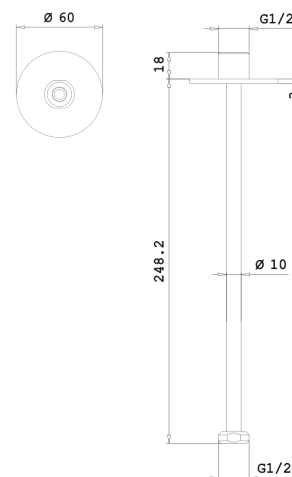

COLLEZIONE ALBA

Braccio doccia

27B31230

Dettagli artigiani per rendere prezioso il tuo bagno

L'armonia perfetta tra design e funzionalità con una doccia dalle forme tonde ed essenziali, pensata per chi cerca un rifugio di pura bellezza. Le sue linee morbide e senza tempo trasformano ogni angolo del tuo bagno in uno spazio di eleganza minimalista, dove ogni dettaglio è pensato per risvegliare i sensi. Realizzata con acciaio inox 316L, metallo dall'elevata resistenza alla corrosione, ogni elemento garantisce una durata eccezionale e una robustezza che dura nel tempo, preservando la luminosità di ogni dettaglio. Particolarmente adatta per tutte le zone con elevata concentrazione di sali, come le località marine, e per gli ambienti esterni, come gli spazi all'aperto e le piscine.

Specifiche

- L300 mm
- Ø10 mm
- Sezione tonda
- Rosone tondo
- Per installazione da soffitto
- Ingresso 1/2"
- Acciaio Inox 316L

Colori disponibili

83 Brushed Stainless Steel 316L

27B3123083