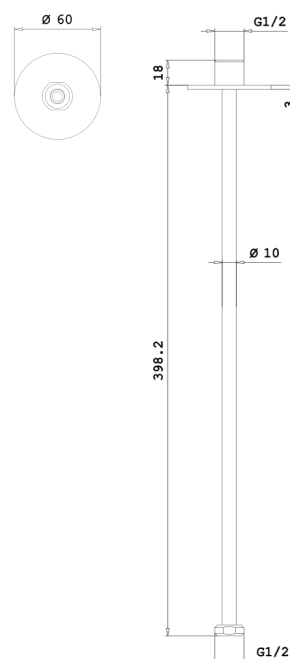

COLLEZIONE ALBA

Braccio doccia

27B31240

Dettagli artigiani per rendere prezioso il tuo bagno

L'armonia perfetta tra design e funzionalità con una doccia dalle forme tonde ed essenziali, pensata per chi cerca un rifugio di pura bellezza. Le sue linee morbide e senza tempo trasformano ogni angolo del tuo bagno in uno spazio di eleganza minimalista, dove ogni dettaglio è pensato per risvegliare i sensi.

Specifiche

- L400 mm
- Ø10 mm
- Sezione tonda
- Rosone tondo
- Per installazione da soffitto
- Ingresso 1/2"
- Acciaio Inox 316L

Colori disponibili

83 Brushed Stainless Steel 316L

27B3124083