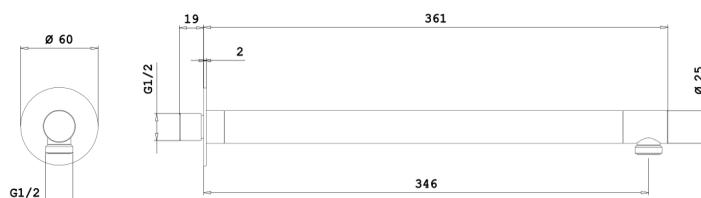

COLLEZIONE ALBA

Braccio doccia

27B38435

Dettagli artigiani per rendere prezioso il tuo bagno

L'armonia perfetta tra design e funzionalità con una doccia dalle forme tonde ed essenziali, pensata per chi cerca un rifugio di pura bellezza. Le sue linee morbide e senza tempo trasformano ogni angolo del tuo bagno in uno spazio di eleganza minimalista, dove ogni dettaglio è pensato per risvegliare i sensi. Realizzata con acciaio inox 316L, metallo dall'elevata resistenza alla corrosione, ogni elemento garantisce una durata eccezionale e una robustezza che dura nel tempo, preservando la luminosità di ogni dettaglio. Particolarmente adatta per tutte le zone con elevata concentrazione di sali, come le località marine, e per gli ambienti esterni, come gli spazi all'aperto e le piscine.

Specifiche

- L350 mm
- Ø25 mm
- Sezione ovale
- Rosone tondo
- Per installazione a parete
- Acciaio Inox 316L
- Ingresso 1/2"

Colori disponibili

83 Brushed Stainless Steel 316L

27B3843583