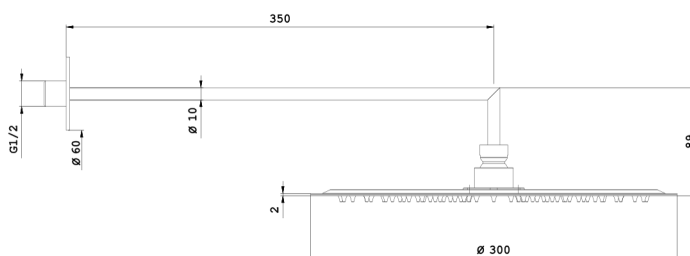

COLLEZIONE ALBA

Composizione 2

27C35830

Dettagli artigiani per rendere prezioso il tuo bagno

L'armonia perfetta tra design e funzionalità con una doccia dalle forme tonde ed essenziali, pensata per chi cerca un rifugio di pura bellezza. Le sue linee morbide e senza tempo trasformano ogni angolo del tuo bagno in uno spazio di eleganza minimalista, dove ogni dettaglio è pensato per risvegliare i sensi. Realizzata con acciaio inox 316L, metallo dall'elevata resistenza alla corrosione, ogni elemento garantisce una durata eccezionale e una robustezza che dura nel tempo, preservando la luminosità di ogni dettaglio. Particolarmente adatta per tutte le zone con elevata concentrazione di sali, come le località marine, e per gli ambienti esterni, come gli spazi all'aperto e le piscine.

Specifiche

- Soffione a pioggia
Ø300 mm
H2 mm
- Braccio doccia
L350 mm
Curva a 90°
Sezione tonda
Rosone tondo
Per installazione a parete
- Acciaio Inox 316L
- Sistema anticalcare
- Ingresso 1/2"
- Limitatore di portata 12 l/min