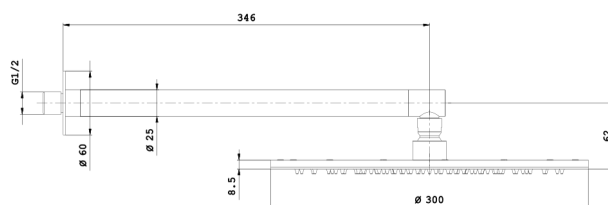

COLLEZIONE ALBA

Composizione 1

27C38130

Dettagli artigiani per rendere prezioso il tuo bagno

L'armonia perfetta tra design e funzionalità con una doccia dalle forme tonde ed essenziali, pensata per chi cerca un rifugio di pura bellezza. Le sue linee morbide e senza tempo trasformano ogni angolo del tuo bagno in uno spazio di eleganza minimalista, dove ogni dettaglio è pensato per risvegliare i sensi.

Specifiche

- Soffione a pioggia
Ø300 mm
H9 mm
- Braccio doccia
L350 mm
Sezione ovale
Rosone tondo
- Per installazione a parete
- Acciaio Inox 316L
- Sistema anticalcare
- Ingresso 1/2"
- Limitatore di portata 12 l/min