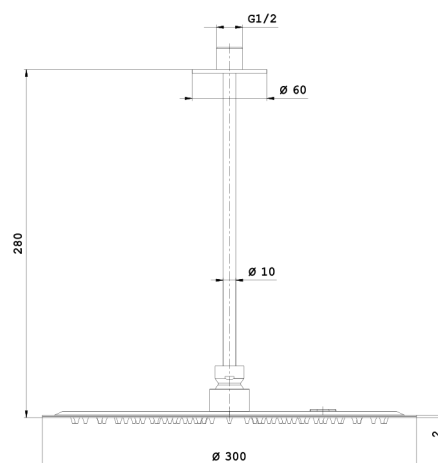

COLLEZIONE ALBA

Composizione 3

27C38330

Dettagli artigiani per rendere prezioso il tuo bagno

L'armonia perfetta tra design e funzionalità con una doccia dalle forme tonde ed essenziali, pensata per chi cerca un rifugio di pura bellezza. Le sue linee morbide e senza tempo trasformano ogni angolo del tuo bagno in uno spazio di eleganza minimalista, dove ogni dettaglio è pensato per risvegliare i sensi. Realizzata con acciaio inox 316L, metallo dall'elevata resistenza alla corrosione, ogni elemento garantisce una durata eccezionale e una robustezza che dura nel tempo, preservando la luminosità di ogni dettaglio. Particolarmente adatta per tutte le zone con elevata concentrazione di sali, come le località marine, e per gli ambienti esterni, come gli spazi all'aperto e le piscine.

Specifiche

- Soffione a pioggia
Ø300 mm
H2 mm
- Braccio doccia
L300 mm
Sezione tonda
Rosone tondo
Per installazione a soffitto
- Acciaio Inox 316L
- Sistema anticalcare
- Ingresso 1/2"
- Limitatore di portata 12 l/min