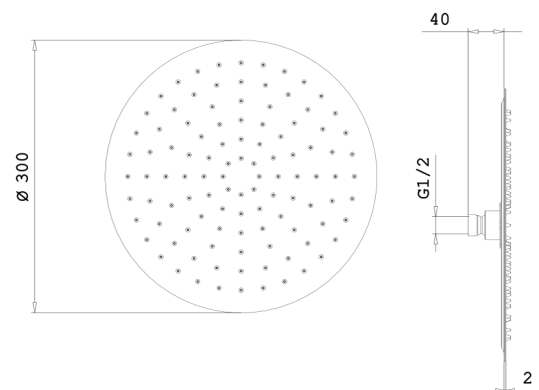

COLLEZIONE ALBA

Soffione doccia

27S31930

Dettagli artigiani per rendere prezioso il tuo bagno

L'armonia perfetta tra design e funzionalità con una doccia dalle forme tonde ed essenziali, pensata per chi cerca un rifugio di pura bellezza. Le sue linee morbide e senza tempo trasformano ogni angolo del tuo bagno in uno spazio di eleganza minimalista, dove ogni dettaglio è pensato per risvegliare i sensi. Realizzata con acciaio inox 316L, metallo dall'elevata resistenza alla corrosione, ogni elemento garantisce una durata eccezionale e una robustezza che dura nel tempo, preservando la luminosità di ogni dettaglio. Particolarmente adatta per tutte le zone con elevata concentrazione di sali, come le località marine, e per gli ambienti esterni, come gli spazi all'aperto e le piscine.

Specifiche

- Ø300 mm
- H2 mm
- Sistema anticalcare
- Ingresso 1/2"
- Valvola di sicurezza
- Limitatore di portata 12 l/min
- Acciaio Inox 316L

Colori disponibili

83 Brushed Stainless Steel 316L

27S3193083